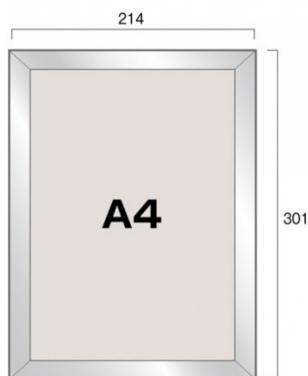

商品名 ワンタッチフロントパネル A4

型番 WFP-A4

メーカー定価	1,980 円 (税 180 円)
貴社納入価格 @	円 (税 円)
送料	円 (税 円)

お手頃価格の四辺開閉式の屋内用パネル

製品仕様

パネルサイズ = 301 × 214 × 20mm
ポスターサイズ = A4(W210mm × H297mm)
重量 = 0.25kg
フレーム色 = シルバー 屋内専用

提案資料 (PDF)

取扱説明書 (PDF)

[参考写真]

担当者：