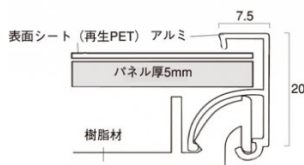

商品名 ワンタッチフロントパネル A4

型番 WFP-A4

メーカー定価	1,980 円 (税 180 円)
貴社納入価格 @	円 (税 円)
送料	円 (税 円)

お手頃価格の四辺開閉式の屋内用パネル

製品仕様

パネルサイズ = 301 × 214 × 20mm  
 ポスターサイズ = A4(W210mm × H297mm)  
 重量 = 0.25kg  
 フレーム色 = シルバー 屋内専用

提案資料 (PDF)

取扱説明書 (PDF)

[参考写真]

フレームが開いた状態

裏面

担当者：