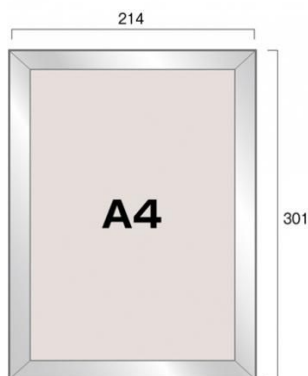

型番 WFP-A4

メーカー定価 1,980 円 (税 180 円)

貴社納入価格 @ 円 (税 円)

送料 円 (税 円)

お手頃価格の四辺開閉式の屋内用パネル

製品仕様

パネルサイズ = 301 × 214 × 20mm
ポスターサイズ = A4(W210mm × H297mm)
重量 = 0.25kg
フレーム色 = シルバー 屋内専用

提案資料 (PDF)

取扱説明書 (PDF)

[参考写真]