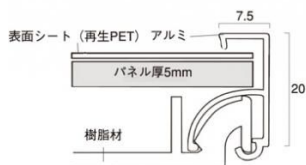

商品名 ワンタッチフロントパネル A4

型番 WFP-A4

メーカー定価 1,980 円 (税 180 円)

貴社納入価格 @ 円 (税 円)

送料 円 (税 円)

お手頃価格の四辺開閉式の屋内用パネル

製品仕様

パネルサイズ = 301 × 214 × 20mm
 ポスターサイズ = A4(W210mm × H297mm)
 重量 = 0.25kg
 フレーム色 = シルバー 屋内専用

提案資料 (PDF)

取扱説明書 (PDF)

[参考写真]

フレームが開いた状態

裏面

担当者：