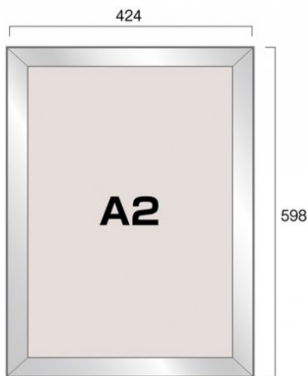

商品名 ワンタッチフロントパネル A2

※こちらの商品はメーシ画像です。  
このページの商品とは色・サイズが  
異なりますのでご注意ください。

型番 WFP-A2

メーカー定価 3,740 円 (税 340 円)

貴社納入価格 @ 円 (税 円)

送料 円 (税 円)

お手頃価格の四辺開閉式の屋内用パネル

製品仕様

パネルサイズ = 598 × 424 × 20mm  
ポスターサイズ = A2(W420mm × H594mm)  
重量 = 0.6kg  
フレーム色 = シルバー 屋内専用

提案資料 (PDF)

取扱説明書 (PDF)

[参考写真]

フレームが開いた状態

裏面

担当者：