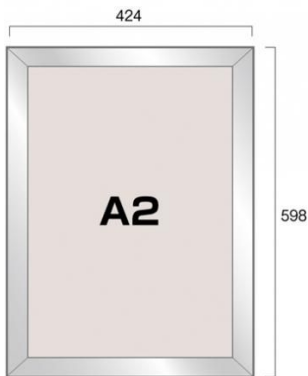

商品名 ワンタッチフロントパネル A2

※こちらの商品はメーシ画像です。
このページの商品とは色・サイズが
異なりますのでご注意ください。

型番 WFP-A2

メーカー定価	3,740 円 (税 340 円)
貴社納入価格 @	円 (税 円)
送料	円 (税 円)

お手頃価格の四辺開閉式の屋内用パネル

製品仕様

パネルサイズ = 598 × 424 × 20mm
ポスターサイズ = A2(W420mm × H594mm)
重量 = 0.6kg
フレーム色 = シルバー 屋内専用

提案資料 (PDF)

取扱説明書 (PDF)

[参考写真]

フレームが開いた状態

裏面

担当者：