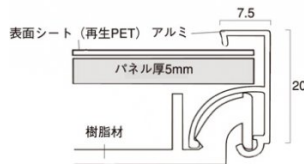

パネルサイズ = 598 × 424 × 20mm  
ポスターサイズ = A2(W420mm × H594mm)  
重量 = 0.6kg  
フレーム色 = シルバー 屋内専用

提案資料 (PDF)

取扱説明書 (PDF)

[参考写真]

フレームが開いた状態

裏面

担当者：