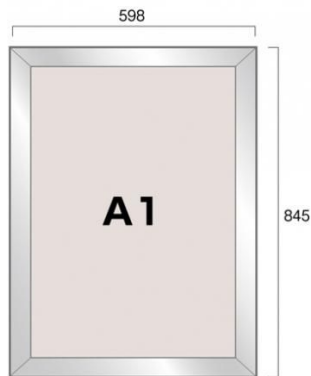

商品名 ワンタッチフロントパネル A1

※こちらの商品はメーシ画像です。  
このページの商品とは色・サイズが  
異なりますのでご注意ください。

型番 WFP-A1

メーカー定価 5,170 円 (税 470 円)

貴社納入価格 @ 円 (税 円)

送料 円 (税 円)

お手頃価格の四辺開閉式の屋内用パネル

製品仕様

パネルサイズ = 845 × 598 × 20mm  
ポスターサイズ = A1(W594mm × H841mm)  
重量 = 1.0kg  
フレーム色 = シルバー 屋内専用

提案資料 (PDF)

取扱説明書 (PDF)

[参考写真]

フレームが開いた状態

裏面

担当者：