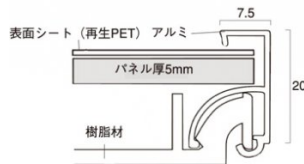

パネルサイズ = 845 × 598 × 20mm

ポスターサイズ = A1(W594mm × H841mm)

重量 = 1.0kg

フレーム色 = シルバー 屋内専用

提案資料 (PDF)

取扱説明書 (PDF)

[参考写真]

フレームが開いた状態