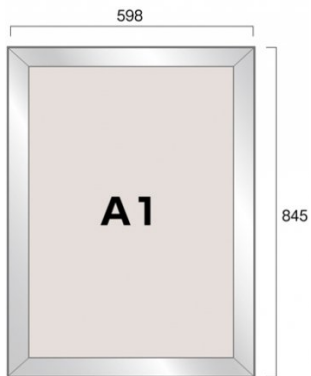

パネルサイズ = 845 × 598 × 20mm

ポスターサイズ = A1(W594mm × H841mm)

重量 = 1.0kg

フレーム色 = シルバー 屋内専用

提案資料 (PDF)

取扱説明書 (PDF)

[参考写真]

フレームが開いた状態