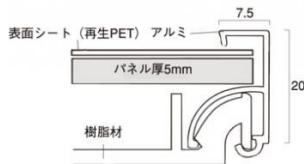

パネルサイズ = 845 × 598 × 20mm  
ポスターサイズ = A1(W594mm × H841mm)  
重量 = 1.0kg  
フレーム色 = シルバー 屋内専用

提案資料 (PDF)

取扱説明書 (PDF)

[参考写真]

フレームが開いた状態

裏面

担当者：