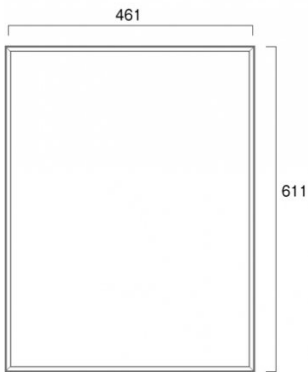

商品名 枠付ホワイトボード 450×600mm

型番

WBW450X600

メーカー定価 6,160 円 (税 560 円)

貴社納入価格 @ 円 (税 円)

送料 円 (税 円)

吊り下げても邪魔にならない薄型フレームが付いた磁石も使えるメーカーボード

製品仕様

パネルサイズ=461×611mm

有効サイズ=438×588mm

重量=1.0kg

提案資料 (PDF)

[参考写真]

担当者：