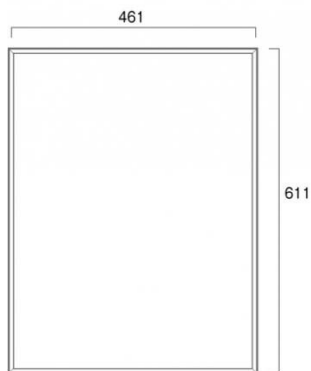

商品名 枠付ホワイトボード 450×600mm

型番

WBW450X600

メーカー定価 8,800 円 (税 800 円)

貴社納入価格 @ 円 (税 円)

送料 円 (税 円)

吊り下げても邪魔にならない薄型のフレーム付マーカーボード

製品仕様

パネルサイズ=461×611mm

有効サイズ=438×588mm

重量=1.0kg

提案資料 (PDF)

[参考写真]

担当者：