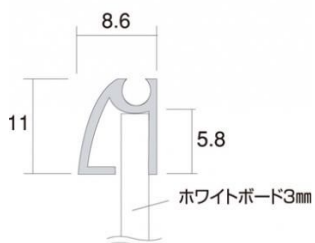

商品名 枠付ホワイトボード 450×600mm

型番

WBW450X600

メーカー定価 8,800 円 (税 800 円)

貴社納入価格 @ 円 (税 円)

送料 円 (税 円)

吊り下げても邪魔にならない薄型のフレーム付マーカーボード

製品仕様

パネルサイズ=461×611mm

有効サイズ=438×588mm

重量=1.0kg

提案資料 (PDF)

[参考写真]

担当者：