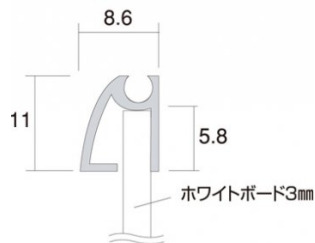

商品名 枠付ホワイトボード 450×600mm

型番

WBW450X600

メーカー定価 6,160 円 (税 560 円)

貴社納入価格 @ 円 (税 円)

送料 円 (税 円)

吊り下げても邪魔にならない薄型フレームが付いた磁石も使えるメーカーボード

製品仕様

パネルサイズ=461×611mm

有効サイズ=438×588mm

重量=1.0kg

提案資料 (PDF)

[参考写真]

担当者：