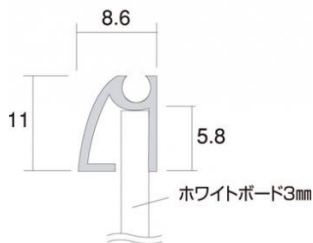

商品名 枠付ホワイトボード 450×450mm

型番

WBW450X450

メーカー定価 7,810 円 (税 710 円)

貴社納入価格 @ 円 (税 円)

送料 円 (税 円)

吊り下げても邪魔にならない薄型のフレーム付マーカーボード

製品仕様

パネルサイズ=461×461mm

有効サイズ=438×438mm

重量=0.8kg

提案資料 (PDF)

[参考写真]

担当者：