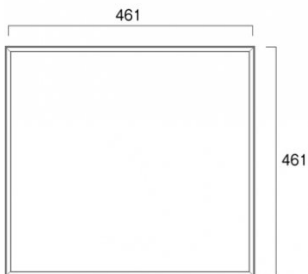

商品名 枠付ホワイトボード 450×450mm

型番

WBW450X450

メーカー定価 4,730 円 (税 430 円)

貴社納入価格 @ 円 (税 円)

送料 円 (税 円)

吊り下げても邪魔にならない薄型フレームが付いた磁石も使えるメーカーボード

製品仕様

パネルサイズ=461×461mm

有効サイズ=438×438mm

重量=0.8kg

提案資料 (PDF)

[参考写真]

担当者：