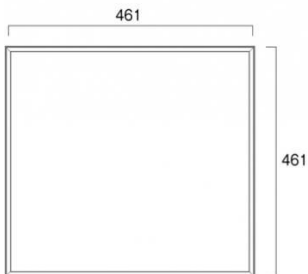

商品名 枠付ホワイトボード 450×450mm

型番

WBW450X450

メーカー定価 7,810 円 (税 710 円)

貴社納入価格 @ 円 (税 円)

送料 円 (税 円)

吊り下げても邪魔にならない薄型のフレーム付マーカーボード

製品仕様

パネルサイズ=461×461mm

有効サイズ=438×438mm

重量=0.8kg

提案資料 (PDF)

[参考写真]

担当者：