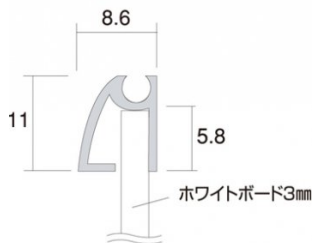

商品名 枠付ホワイトボード 450×450mm

型番

WBW450X450

メーカー定価 4,730 円 (税 430 円)

貴社納入価格 @ 円 (税 円)

送料 円 (税 円)

吊り下げても邪魔にならない薄型フレームが付いた磁石も使えるメーカーボード

製品仕様

パネルサイズ=461×461mm

有効サイズ=438×438mm

重量=0.8kg

提案資料 (PDF)

[参考写真]

担当者：