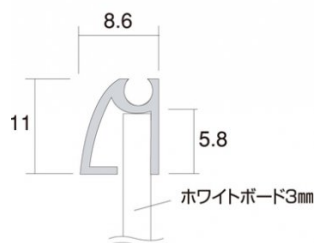

商品名 枠付ホワイトボード 300×900mm

型番

WBW300X900

メーカー定価 6,160 円 (税 560 円)

貴社納入価格 @ 円 (税 円)

送料 円 (税 円)

吊り下げても邪魔にならない薄型フレームが付いた磁石も使えるマーカーボード

製品仕様

パネルサイズ=311×911mm

有効サイズ=288×888mm

重量=1.1kg

提案資料 (PDF)

[参考写真]

担当者：