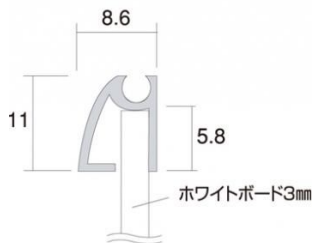

商品名 枠付ホワイトボード 300×900mm

型番

WBW300X900

メーカー定価 9,020 円 (税 820 円)

貴社納入価格 @ 円 (税 円)

送料 円 (税 円)

吊り下げても邪魔にならない薄型のフレーム付マーカーボード

製品仕様

パネルサイズ=311×911mm

有効サイズ=288×888mm

重量=1.1kg

提案資料 (PDF)

[参考写真]

担当者：