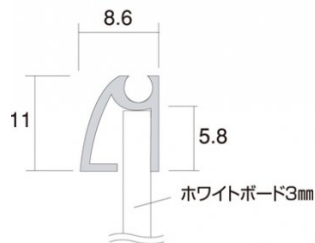

商品名 枠付ホワイトボード 300×600mm

型番

WBW300X600

メーカー定価 4,070 円 (税 370 円)

貴社納入価格 @ 円 (税 円)

送料 円 (税 円)

吊り下げても邪魔にならない薄型フレームが付いた磁石も使えるメーカーボード

製品仕様

パネルサイズ=311×611mm

有効サイズ=288×588mm

重量=0.8kg

提案資料 (PDF)

[参考写真]

担当者：