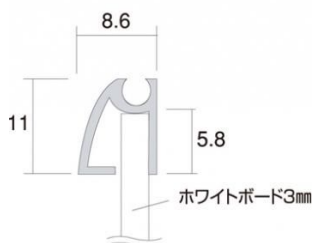

商品名 枠付ホワイトボード 300×600mm

型番

WBW300X600

メーカー定価 7,480 円 (税 680 円)

貴社納入価格 @ 円 (税 円)

送料 円 (税 円)

吊り下げても邪魔にならない薄型のフレーム付マーカーボード

製品仕様

パネルサイズ=311×611mm

有効サイズ=288×588mm

重量=0.8kg

提案資料 (PDF)

[参考写真]

担当者：