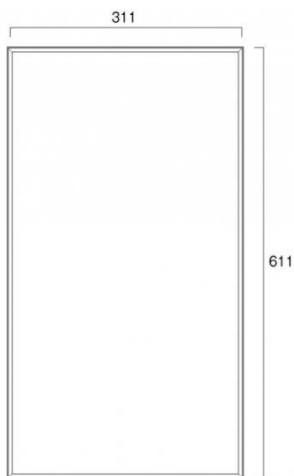

商品名 枠付ホワイトボード 300×600mm

型番

WBW300X600

メーカー定価 7,480 円 (税 680 円)

貴社納入価格 @ 円 (税 円)

送料 円 (税 円)

吊り下げても邪魔にならない薄型のフレーム付マーカーボード

製品仕様

パネルサイズ=311×611mm

有効サイズ=288×588mm

重量=0.8kg

提案資料 (PDF)

[参考写真]

担当者：