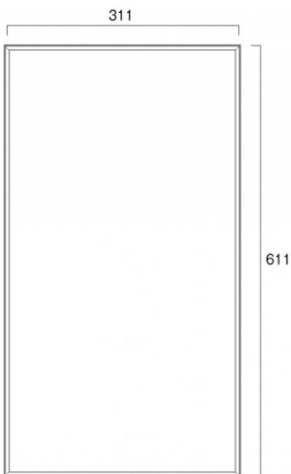

商品名 枠付ホワイトボード 300×600mm

型番

WBW300X600

メーカー定価 4,070 円 (税 370 円)

貴社納入価格 @ 円 (税 円)

送料 円 (税 円)

吊り下げても邪魔にならない薄型フレームが付いた磁石も使えるメーカーボード

製品仕様

パネルサイズ=311×611mm

有効サイズ=288×588mm

重量=0.8kg

提案資料 (PDF)

[参考写真]

担当者：