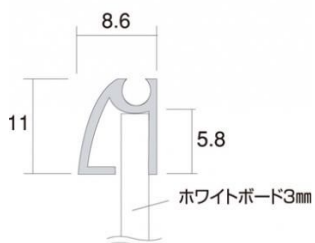

商品名 枠付ホワイトボード 300×450mm

型番

WBW300X450

メーカー定価 6,710 円 (税 610 円)

貴社納入価格 @ 円 (税 円)

送料 円 (税 円)

吊り下げても邪魔にならない薄型のフレーム付マーカーボード

製品仕様

パネルサイズ=311×461mm

有効サイズ=288×438mm

重量=0.6kg

提案資料 (PDF)

[参考写真]

担当者：