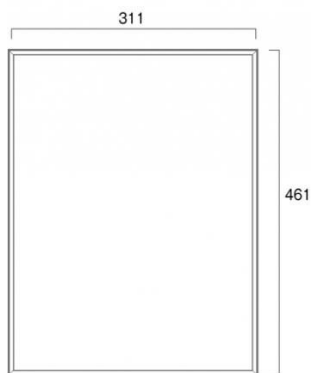

商品名 枠付ホワイトボード 300×450mm

型番

WBW300X450

メーカー定価 6,710 円 (税 610 円)

貴社納入価格 @ 円 (税 円)

送料 円 (税 円)

吊り下げても邪魔にならない薄型のフレーム付マーカーボード

製品仕様

パネルサイズ=311×461mm

有効サイズ=288×438mm

重量=0.6kg

提案資料 (PDF)

[参考写真]

担当者：