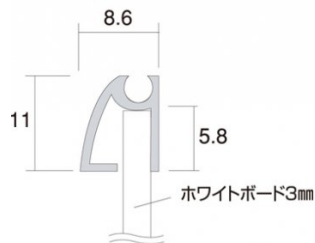

商品名 枠付ホワイトボード 300×300mm

型番

WBW300X300

メーカー定価 2,530 円 (税 230 円)

貴社納入価格 @ 円 (税 円)

送料 円 (税 円)

吊り下げても邪魔にならない薄型フレームが付いた磁石も使えるメーカーボード

製品仕様

パネルサイズ=311×311mm

有効サイズ=288×288mm

重量=0.4kg

提案資料 (PDF)

[参考写真]

担当者：