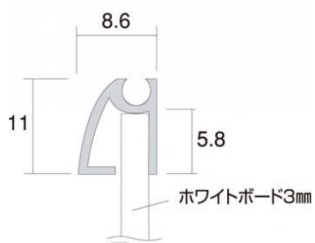

商品名 枠付ホワイトボード 300×300mm

型番

WBW300X300

メーカー定価 5,940 円 (税 540 円)

貴社納入価格 @ 円 (税 円)

送料 円 (税 円)

吊り下げても邪魔にならない薄型のフレーム付マーカーボード

製品仕様

パネルサイズ=311×311mm

有効サイズ=288×288mm

重量=0.4kg

提案資料 (PDF)

[参考写真]

担当者：