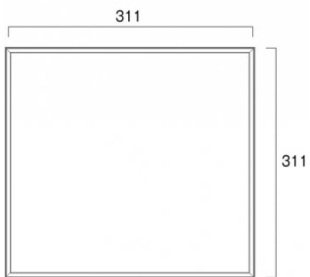

商品名 枠付ホワイトボード 300×300mm

型番

WBW300X300

メーカー定価 2,530 円 (税 230 円)

貴社納入価格 @ 円 (税 円)

送料 円 (税 円)

吊り下げても邪魔にならない薄型フレームが付いた磁石も使えるメーカーボード

製品仕様

パネルサイズ=311×311mm

有効サイズ=288×288mm

重量=0.4kg

提案資料 (PDF)

[参考写真]

担当者：