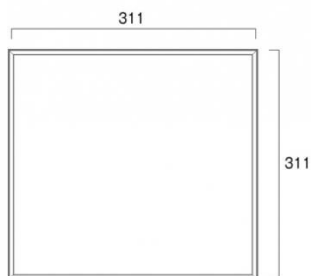

商品名 枠付ホワイトボード 300×300mm

型番

WBW300X300

メーカー定価 5,940 円 (税 540 円)

貴社納入価格 @ 円 (税 円)

送料 円 (税 円)

吊り下げても邪魔にならない薄型のフレーム付マーカーボード

製品仕様

パネルサイズ=311×311mm

有効サイズ=288×288mm

重量=0.4kg

提案資料 (PDF)

[参考写真]

担当者：