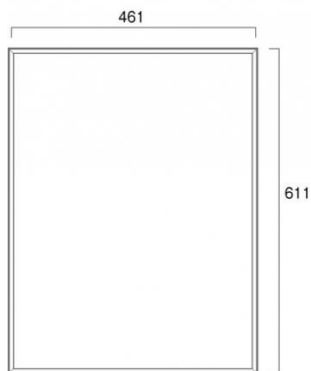

商品名 枠付ブラックボード 450×600mm

型番

BBW450X600

メーカー定価 10,120 円 (税 920 円)

貴社納入価格 @ 円 (税 円)

送料 円 (税 円)

吊り下げても邪魔にならない薄型のフレーム付マーカーボード

製品仕様

パネルサイズ=461×611mm

有効サイズ=438×588mm

重量=1.0kg

提案資料 (PDF)

[参考写真]

担当者：