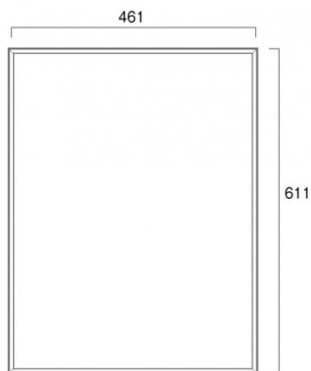

商品名 枠付ブラックボード 450×600mm

型番

BBW450X600

メーカー定価 10,120 円 (税 920 円)

貴社納入価格 @ 円 (税 円)

送料 円 (税 円)

吊り下げても邪魔にならない薄型のフレーム付マーカーボード

製品仕様

パネルサイズ=461×611mm

有効サイズ=438×588mm

重量=1.0kg

提案資料 (PDF)

[参考写真]

担当者：