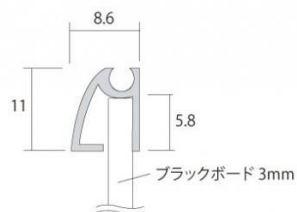

商品名 枠付ブラックボード 450×600mm

型番

BBW450X600

メーカー定価 10,120 円 (税 920 円)

貴社納入価格 @ 円 (税 円)

送料 円 (税 円)

吊り下げても邪魔にならない薄型のフレーム付マーカーボード

製品仕様

パネルサイズ=461×611mm

有効サイズ=438×588mm

重量=1.0kg

提案資料 (PDF)

[参考写真]

担当者：