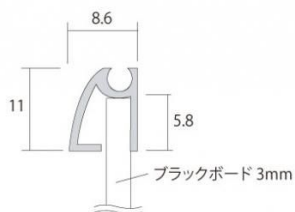

商品名 枠付ブラックボード 450×600mm

型番

BBW450X600

メーカー定価 10,120 円 (税 920 円)

貴社納入価格 @ 円 (税 円)

送料 円 (税 円)

吊り下げても邪魔にならない薄型のフレーム付マーカーボード

製品仕様

パネルサイズ=461×611mm

有効サイズ=438×588mm

重量=1.0kg

提案資料 (PDF)

[参考写真]

担当者：