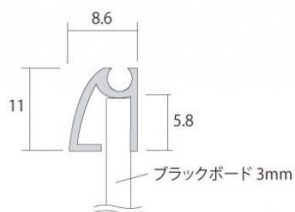

商品名 枠付ブラックボード 300×900mm

型番

BBW300X900

メーカー定価 10,450 円 (税 950 円)

貴社納入価格 @ 円 (税 円)

送料 円 (税 円)

吊り下げても邪魔にならない薄型のフレーム付マーカーボード

製品仕様

パネルサイズ=311×911mm

有効サイズ=288×888mm

重量=1.1kg

提案資料 (PDF)

[参考写真]

担当者：