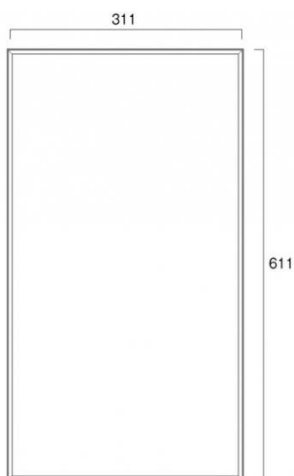

商品名 枠付ブラックボード 300×600mm

型番

BBW300X600

メーカー定価 8,690 円 (税 790 円)

貴社納入価格 @ 円 (税 円)

送料 円 (税 円)

吊り下げても邪魔にならない薄型のフレーム付マーカーボード

製品仕様

パネルサイズ=311×611mm

有効サイズ=288×588mm

重量=0.8kg

提案資料 (PDF)

[参考写真]

担当者：