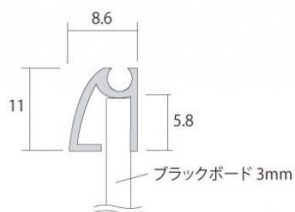

商品名 枠付ブラックボード 300×600mm

型番

BBW300X600

メーカー定価 8,690 円 (税 790 円)

貴社納入価格 @ 円 (税 円)

送料 円 (税 円)

吊り下げても邪魔にならない薄型のフレーム付マーカーボード

製品仕様

パネルサイズ=311×611mm

有効サイズ=288×588mm

重量=0.8kg

提案資料 (PDF)

[参考写真]

担当者：