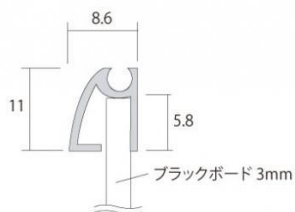

商品名 枠付ブラックボード 300×450mm

型番 BBW300X450

メーカー定価 7,810 円 (税 710 円)

貴社納入価格 @ 円 (税 円)

送料 円 (税 円)

吊り下げても邪魔にならない薄型のフレーム付マーカーボード

製品仕様

パネルサイズ=311×461mm

有効サイズ=288×438mm

重量=0.6kg

提案資料 (PDF)

[参考写真]

担当者：