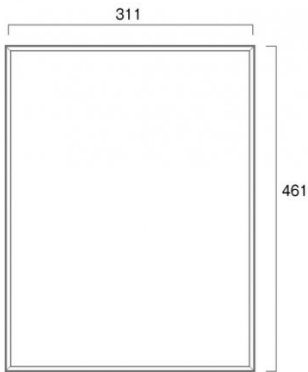

商品名 枠付ブラックボード 300×450mm

型番

BBW300X450

メーカー定価 7,810 円 (税 710 円)

貴社納入価格 @ 円 (税 円)

送料 円 (税 円)

吊り下げても邪魔にならない薄型のフレーム付マーカーボード

製品仕様

パネルサイズ=311×461mm

有効サイズ=288×438mm

重量=0.6kg

提案資料 (PDF)

[参考写真]

担当者：