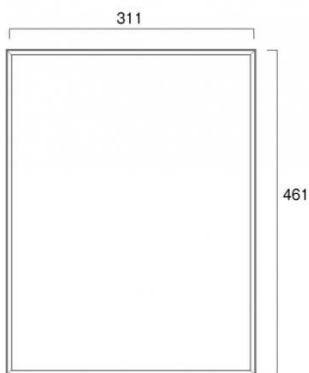

商品名 枠付ブラックボード 300×450mm

型番 BBW300X450

メーカー定価 7,810 円 (税 710 円)

貴社納入価格 @ 円 (税 円)

送料 円 (税 円)

吊り下げても邪魔にならない薄型のフレーム付マーカーボード

製品仕様

パネルサイズ=311×461mm

有効サイズ=288×438mm

重量=0.6kg

提案資料 (PDF)

[参考写真]

担当者：