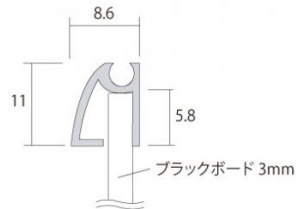

商品名 枠付ブラックボード 300×450mm

型番

BBW300X450

メーカー定価 7,810 円 (税 710 円)

貴社納入価格 @ 円 (税 円)

送料 円 (税 円)

吊り下げても邪魔にならない薄型のフレーム付マーカーボード

製品仕様

パネルサイズ=311×461mm

有効サイズ=288×438mm

重量=0.6kg

提案資料 (PDF)

[参考写真]

担当者：