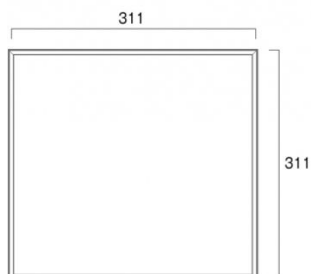

商品名 枠付ブラックボード 300×300mm

型番 BBW300X300

メーカー定価 6,930 円 (税 630 円)

貴社納入価格 @ 円 (税 円)

送料 円 (税 円)

吊り下げても邪魔にならない薄型のフレーム付マーカーボード

製品仕様

パネルサイズ=311×311mm

有効サイズ=288×288mm

重量=0.4kg

提案資料 (PDF)

[参考写真]

担当者：