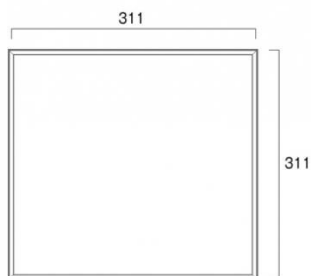

商品名 枠付ブラックボード 300×300mm

型番 BBW300X300

メーカー定価 6,930 円 (税 630 円)

貴社納入価格 @ 円 (税 円)

送料 円 (税 円)

吊り下げても邪魔にならない薄型のフレーム付マーカーボード

製品仕様

パネルサイズ=311×311mm

有効サイズ=288×288mm

重量=0.4kg

提案資料 (PDF)

[参考写真]

担当者：