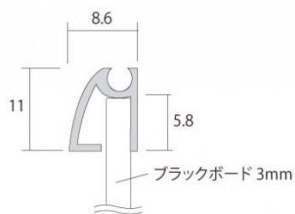

商品名 枠付ブラックボード 300×300mm

型番 BBW300X300

メーカー定価 6,930 円 (税 630 円)

貴社納入価格 @ 円 (税 円)

送料 円 (税 円)

吊り下げても邪魔にならない薄型のフレーム付マーカーボード

製品仕様

パネルサイズ=311×311mm

有効サイズ=288×288mm

重量=0.4kg

提案資料 (PDF)

[参考写真]

担当者：