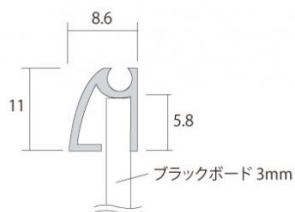

商品名 枠付ブラックボード 300×300mm

型番 BBW300X300

メーカー定価 6,930 円 (税 630 円)

貴社納入価格 @ 円 (税 円)

送料 円 (税 円)

吊り下げても邪魔にならない薄型のフレーム付マーカーボード

製品仕様

パネルサイズ=311×311mm

有効サイズ=288×288mm

重量=0.4kg

提案資料 (PDF)

[参考写真]

担当者：