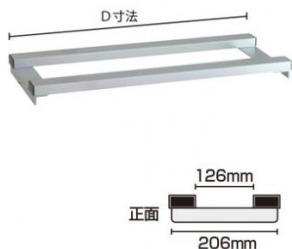

製品仕様

フレーム=アルミ押出し材/アルマイト仕上

D寸法：710-950mm

本製品は常磐精工(株)の製品に使用される純正オプションになります。本来の用途以外でご使用になった場合の故障・修理・事故・その他の不都合については責任を負いかねますのでご了承ください。

提案資料 (PDF)

取扱説明書 (PDF)

[参考写真]

担当者：