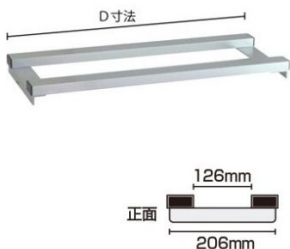

フレーム=アルミ押出し材/アルマイト仕上

D寸法：510-700mm

本製品は常磐精工(株)の製品に使用される純正オプションになります。本来の用途以外でご使用になった場合の故障・修理・事故・その他の不都合については責任を負いかねますのでご了承ください。

提案資料 (PDF)

取扱説明書 (PDF)

[参考写真]

担当者：