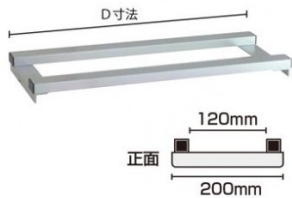

D寸法：270-500mm

本製品は常磐精工(株)の製品に使用される純正オプションになります。本来の用途以外でご使用になった場合の故障・修理・事故・その他の不都合については責任を負いかねますのでご了承ください。

提案資料 (PDF)

取扱説明書 (PDF)

[参考写真]

担当者：