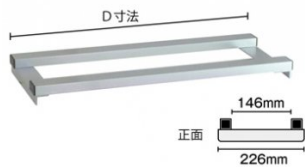

商品名 ウェイトアームA

型番 SKW-A

メーカー定価 3,300 円 (税 300 円)

貴社納入価格 @ 円 (税 円)

送料 円 (税 円)

看板をより快適にご利用頂くための多彩なオプションパーツ

製品仕様

フレーム=アルミ押し出し材/アルマイト仕上
D寸法：300-500mm

提案資料 (PDF)

取扱説明書 (PDF)

[参考写真]

担当者：