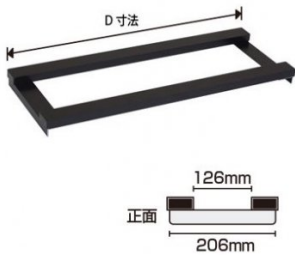

製品仕様

フレーム=アルミ押し出し材/アルマイト仕上(ブラック)

D寸法=710-950mm

本製品は常磐精工(株)の製品に使用される純正オプションになります。本来の用途以外でご使用になった場合の故障・修理・事故・その他の不都合については責任を負いかねますのでご了承ください。

提案資料 (PDF)

取扱説明書 (PDF)

[参考写真]

担当者：