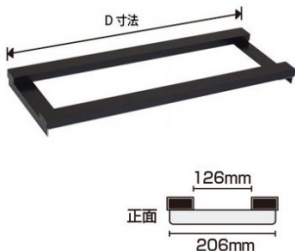

フレーム=アルミ押出し材/アルマイト仕上(ブラック)

D寸法=510-700mm

本製品は常磐精工(株)の製品に使用される純正オプションになります。本来の用途以外でご使用になった場合の故障・修理・事故・その他の不都合については責任を負いかねますのでご了承ください。

提案資料 (PDF)

取扱説明書 (PDF)

[参考写真]

担当者：