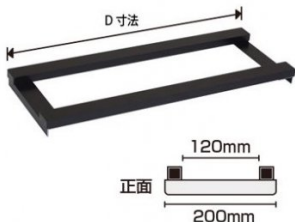

商品名

ウェイトアームブラックA

型番

BSKW-A

メーカー定価 4,400 円 (税 400 円)

貴社納入価格 @ 円 (税 円)

送料 円 (税 円)

看板をより快適にご利用頂くための多彩なオプションパーツ

製品仕様

フレーム=アルミ押出し材/アルマイト仕上(ブラック)

D寸法：270-500mm

本製品は常磐精工(株)の製品に使用される純正オプションになります。本来の用途以外でご使用になった場合の故障・修理・事故・その他の不都合については責任を負いかねますのでご了承ください。

提案資料 (PDF)

取扱説明書 (PDF)

[参考写真]

担当者：