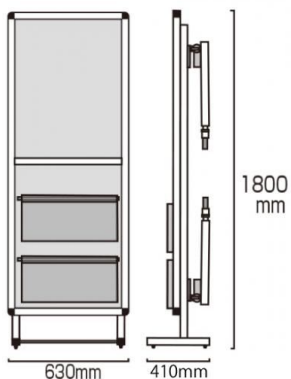

製品仕様

材質=本体アルミ押し出し材/アルマイト仕上(シルバー)
 耐荷重=100kg
 面板サイズ=A1 (594mm x 841mm)
 ホワイトボード(白)3mm厚
 塩ビケース(透明)A4縦/2列(仕切板はスライド式)2mm厚

重量=約20kg 屋内専用

提案資料 (PDF)

取扱説明書 (PDF)

[参考写真]

ストレッチャー使用時

担当者：