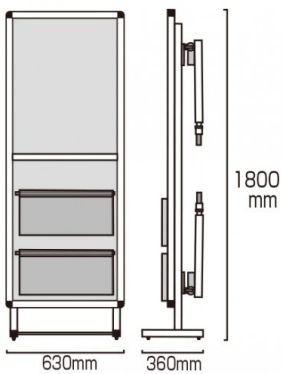

製品仕様

材質=本体アルミ押し出し材/アルマイト仕上(シルバー)
 耐荷重=100kg
 面板サイズ=A1 (594mm x 841mm)
 ホワイトボード(白)3mm厚
 塩ビケース(透明)A4縦/2列(仕切板はスライド式)2mm厚

重量=約20kg 屋内専用

提案資料 (PDF)

取扱説明書 (PDF)

[参考写真]

ストレッチャー使用時

担当者：