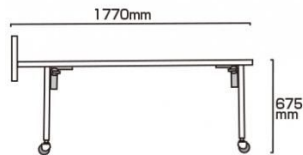

製品仕様

材質=本体アルミ押し出し材/アルマイト仕上(シルバー)
 耐荷重=100kg
 面板サイズ=A1 (594mm x 841mm)
 ホワイトボード(白)3mm厚
 塩ビケース(透明)A4縦/2列(仕切板はスライド式)2mm厚

重量=約20kg 屋内専用

提案資料 (PDF)

取扱説明書 (PDF)

[参考写真]

ストレッチャー使用時

担当者：