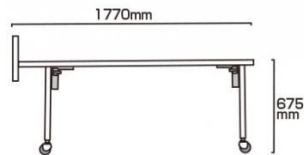

商品名

サポートメッセージストレッチャー ホワイトボード(下部カタログケース2段)

型番

SPM-TANKA-WBKC

メーカー定価 188,100 円 (税 17,100 円)

貴社納入価格 @ 円 (税 円)

送料 円 (税 円)

普段は看板として使用しながら事故や怪我に備える、スポーツ施設などに最適な緊急用ストレッチャー

製品仕様

材質=本体アルミ押し出し材/アルマイト仕上(シルバー)

耐荷重=100kg

面板サイズ=A1 (594mm x 841mm)

ホワイトボード(白)3mm厚

塩ビケース(透明)A4縦/2列(仕切板はスライド式)2mm厚

重量=約20kg 屋内専用

[参考写真]

ストレッチャー使用時

担当者：