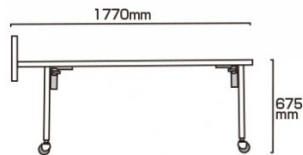

製品仕様

材質=本体アルミ押し出し材/アルマイト仕上(シルバー)
 耐荷重=100kg
 面板サイズ=A1 (594mm x 841mm)
 ホワイトボード(白)3mm厚
 塩ビケース(透明)A4縦/2列(仕切板はスライド式)2mm厚

重量=約20kg 屋内専用

提案資料 (PDF)

取扱説明書 (PDF)

[参考写真]

ストレッチャー使用時

担当者：