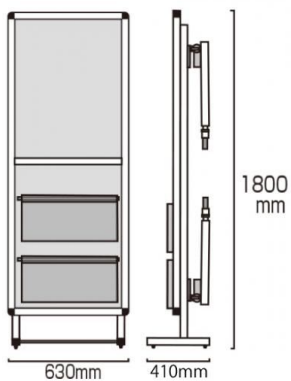

製品仕様

材質=本体アルミ押し出し材/アルマイト仕上(シルバー)

耐荷重=100kg

面板サイズ=A1 ( 594mm x 841mm )

ホワイトボード(白)3mm厚

塩ビケース(透明)A4縦/2列(仕切板はスライド式)2mm厚

重量=約20kg 屋内専用

[参考写真]