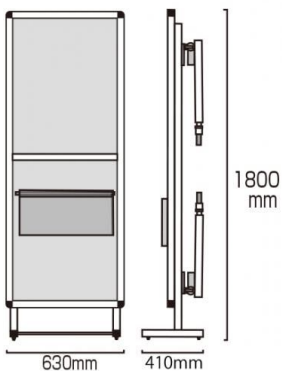

製品仕様

フレーム=本体アルミ押し出し材/アルマイト仕上(シルバー)
シート=ターポリン(白)
耐荷重=100kg
面板サイズ=A1(594mm×841mm)
マーカーボード(ホワイト)3mm厚
塩ビケース(透明)A4縦/2列(仕切板はスライド式)2mm厚

重量=20kg 屋内専用

提案資料 (PDF)

取扱説明書 (PDF)

[参考写真]

ストレッチャー使用時

担当者：