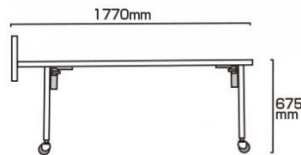

製品仕様

フレーム=本体アルミ押し出し材/アルマイト仕上(シルバー)
シート=ターポリン(白)
耐荷重=100kg
面板サイズ=A1(594mm×841mm)
マーカーボード(ホワイト)3mm厚
塩ビケース(透明)A4縦/2列(仕切板はスライド式)2mm厚

重量=20kg 屋内専用

提案資料 (PDF)

取扱説明書 (PDF)

[参考写真]

ストレッチャー使用時

担当者：