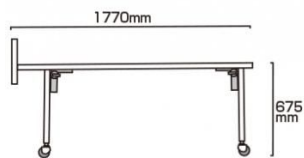

商品名

サポートメッセージストレッチャーホワイトボード

型番

SPM-TANKA-WB

メーカー定価 188,100 円 (税 17,100 円)

貴社納入価格 @ 円 (税 円)

送料 円 (税 円)

普段は看板として使用しながら事故や怪我に備える、スポーツ施設などに最適な緊急用ストレッチャー

製品仕様

フレーム=本体アルミ押し出し材/アルマイト仕上(シルバー)

シート=ターポリン(白)

耐荷重=100kg

面板サイズ=A1(594mm×841mm)

マーカーボード(ホワイト)3mm厚

塩ビケース(透明)A4縦/2列(仕切板はスライド式)2mm厚

重量=20kg 屋内専用

[参考写真]

ストレッチャー使用時

担当者：