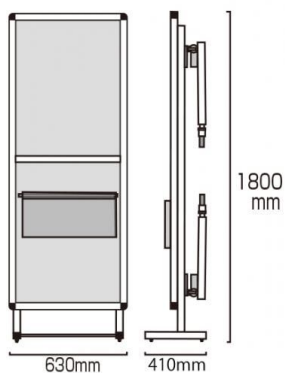

[参考写真]

ストレッチャー使用時