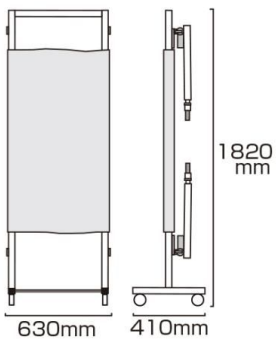

商品名

サポートキャリーストレッチャー 脚部キャスター付

型番

SPC-TANKA-K55

メーカー定価 160,600 円 (税 14,600 円)

貴社納入価格 @ 円 (税 円)

送料 円 (税 円)

女性の力でもらくらく搬送できる大きなキャスターが付いた折りたたみ式ストレッチャー

製品仕様

材質=本体アルミ押出し材/アルマイト仕上(シルバー)

耐荷重=100kg

重量=約14kg

[参考写真]

ストレッチャー使用時

担当者：