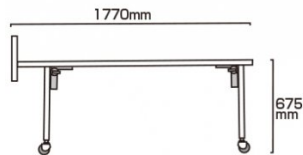

製品仕様

材質=本体アルミ押し出し材/アルマイト仕上(シルバー)

耐荷重=100kg

重量=約14kg

提案資料 (PDF)

取扱説明書 (PDF)

[参考写真]

ストレッチャー使用時