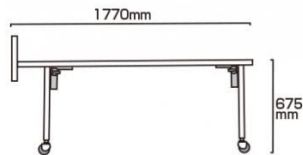

製品仕様

材質=本体アルミ押出し材/アルマイト仕上(シルバー)

耐荷重=100kg

重量=約14kg

提案資料 (PDF)

取扱説明書 (PDF)

[参考写真]

ストレッチャー使用時