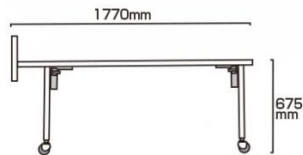

製品仕様

材質=本体アルミ押出し材/アルマイト仕上(シルバー)

耐荷重=100kg

重量=約14kg

[参考写真]

ストレッチャー使用時

担当者：