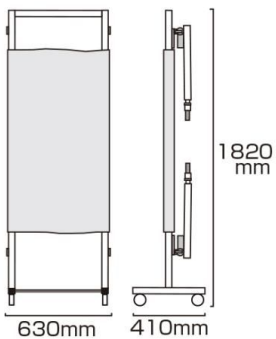

製品仕様

材質=本体アルミ押出し材/アルマイト仕上(シルバー)

耐荷重=100kg

重量=約14kg

提案資料 (PDF)

取扱説明書 (PDF)

[参考写真]

ストレッチャー使用時