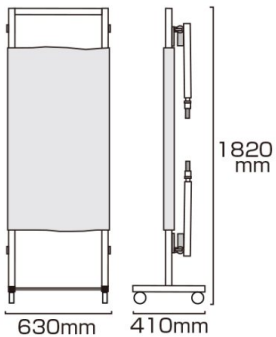

製品仕様

材質=本体アルミ押し出し材/アルマイト仕上(シルバー)

耐荷重=100kg

重量=約14kg

提案資料 (PDF)

取扱説明書 (PDF)

[参考写真]

ストレッチャー使用時