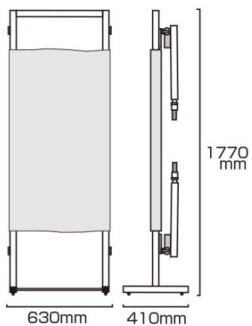

製品仕様

材質=本体アルミ押し出し材/アルマイト仕上(シルバー)

耐荷重=100kg

重量=約14kg

提案資料 (PDF)

取扱説明書 (PDF)

[参考写真]

ストレッチャー使用時