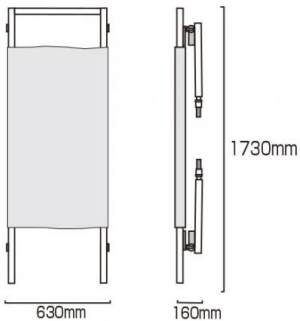

製品仕様

材質=本体アルミ押出し材/アルマイト仕上(シルバー)

耐荷重=100kg

重量=約14kg

[参考写真]

ストレッチャー使用時

担当者：