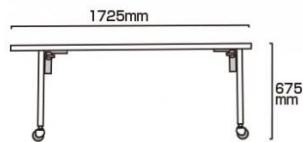

製品仕様

材質=本体アルミ押出し材/アルマイト仕上(シルバー)

耐荷重=100kg

重量=約14kg

[参考写真]

ストレッチャー使用時

担当者：