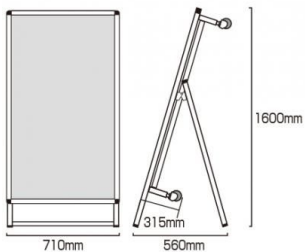

型番

SPSS-TANKA-WB

メーカー定価

107,800 円 (税 9,800 円)

貴社納入価格

@

円 (税 円)

送料

円 (税 円)

救急時は対象者を乗せやすいロータイプのストレッチャーに変形する看板

製品仕様

フレーム=本体アルミ押出し材/アルマイト仕上(シルバー)

シート=ターポリン(白)

耐荷重=100kg

面板サイズ=679mm x 1440mm

マーカーボード(ホワイト)3mm厚

重量=15.2kg 屋内・屋外可

[参考写真]

ストレッチャー使用時