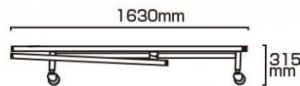

型番

SPSS-TANKA-WB

メーカー定価 107,800 円 (税 9,800 円)

貴社納入価格 @ 円 (税 円)

送料 円 (税 円)

救急時は対象者を乗せやすいロータイプのストレッチャーに変形する看板

製品仕様

フレーム=本体アルミ押出し材/アルマイト仕上(シルバー)
シート=ターポリン(白)
耐荷重=100kg
面板サイズ=679mm x 1440mm
マーカーボード(ホワイト)3mm厚
重量=15.2kg 屋内・屋外可

提案資料 (PDF)

取扱説明書 (PDF)

[参考写真]

ストレッチャー使用時