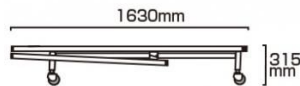

型番

SPSS-TANKA-WB

メーカー定価

107,800 円 (税 9,800 円)

貴社納入価格

@

円 (税 円)

送料

円 (税 円)

救急時は対象者を乗せやすいロータイプのストレッチャーに変形する看板

製品仕様

フレーム=本体アルミ押出し材/アルマイト仕上(シルバー)

シート=ターポリン(白)

耐荷重=100kg

面板サイズ=679mm x 1440mm

マーカーボード(ホワイト)3mm厚

重量=15.2kg 屋内・屋外可

[参考写真]

ストレッチャー使用時