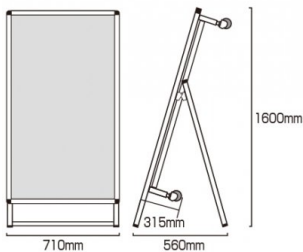

[参考写真]

ストレッチャー使用時