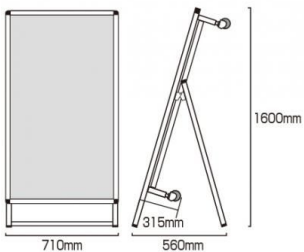

型番

SPSS-TANKA-WB

メーカー定価

107,800 円 (税 9,800 円)

貴社納入価格

@

円 (税 円)

送料

円 (税 円)

救急時は対象者を乗せやすいロータイプのストレッチャーに変形する看板

製品仕様

フレーム=本体アルミ押出し材/アルマイト仕上(シルバー)

シート=ターポリン(白)

耐荷重=100kg

面板サイズ=679mm x 1440mm

マーカーボード(ホワイト)3mm厚

重量=15.2kg 屋内・屋外可

[参考写真]

ストレッチャー使用時