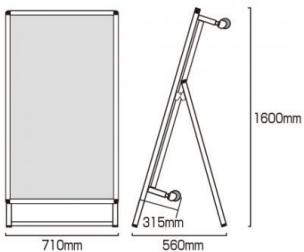

型番

SPSS-TANKA-WB

メーカー定価 107,800 円 (税 9,800 円)

貴社納入価格 @ 円 (税 円)

送料 円 (税 円)

救急時は対象者を乗せやすいロータイプのストレッチャーに変形する看板

製品仕様

フレーム=本体アルミ押出し材/アルマイト仕上(シルバー)
シート=ターポリン(白)
耐荷重=100kg
面板サイズ=679mm x 1440mm
マーカーボード(ホワイト)3mm厚
重量=15.2kg 屋内・屋外可

提案資料 (PDF)

取扱説明書 (PDF)

[参考写真]

ストレッチャー使用時