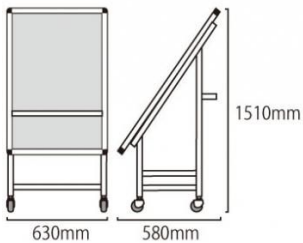

製品仕様

フレーム=本体アルミ押し出し材/アルマイト仕上(シルバー)  
シート=ターポリン(白)  
耐荷重=100kg  
面板サイズ=A1(594mm×841mm)  
マーカーボード(ホワイト)3mm厚  
塩ビケース(透明)A4縦/2列(仕切板はスライド式)2mm厚

重量=18kg 屋内・屋外可

提案資料 (PDF)

取扱説明書 (PDF)

[参考写真]

車いす使用時

担当者：