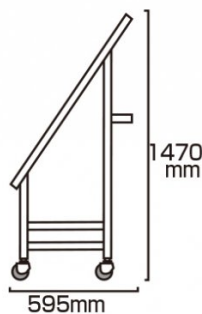

製品仕様

フレーム=本体アルミ押出し材/アルマイト仕上(シルバー)  
シート=ターポリン(白)  
耐荷重=100kg  
面板サイズ=A1(594mm×841mm)  
マーカーボード(ホワイト)3mm厚  
塩ビケース(透明)A4縦/2列(仕切板はスライド式)2mm厚

重量=18kg 屋内・屋外可

提案資料 (PDF)

取扱説明書 (PDF)

[参考写真]

車いす使用時

担当者：