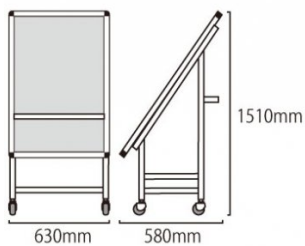

製品仕様

フレーム=本体アルミ押出し材/アルマイト仕上(シルバー)  
シート=ターポリン(白)  
耐荷重=100kg  
面板サイズ=A1(594mm×841mm)  
マーカーボード(ホワイト)3mm厚  
塩ビケース(透明)A4縦/2列(仕切板はスライド式)2mm厚

重量=18kg 屋内・屋外可

提案資料 (PDF)

取扱説明書 (PDF)

[参考写真]

車いす使用時

担当者：