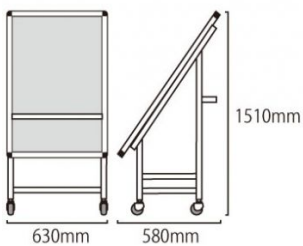

[参考写真]

車いす使用時