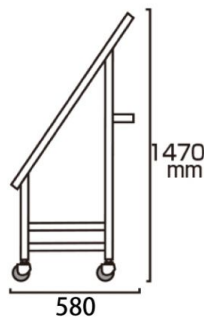

[参考写真]

車いす使用時