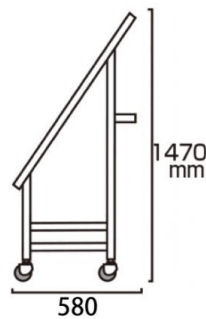

製品仕様

フレーム=本体アルミ押し出し材/アルマイト仕上(シルバー)  
シート=ターポリン(白)  
耐荷重=100kg  
面板サイズ=A1(594mm×841mm)  
マーカーボード(ホワイト)3mm厚  
塩ビケース(透明)A4縦/2列(仕切板はスライド式)2mm厚

重量=18kg 屋内・屋外可

提案資料 (PDF)

取扱説明書 (PDF)

[参考写真]

車いす使用時

担当者：