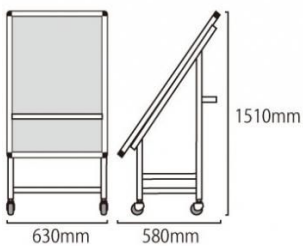

商品名

サポートサイン車いすホワイトボード

型番

SPS-ISU-WB

メーカー定価 156,200 円 (税 14,200 円)

貴社納入価格 @ 円 (税 円)

送料 円 (税 円)

普段は看板として使用でき、緊急時には車いすとしても使用できるTOKISEIの新ブランド『SPS』

製品仕様

フレーム=本体アルミ押し出し材/アルマイト仕上(シルバー)
 シート=ターポリン(白)
 耐荷重=100kg
 面板サイズ=A1(594mm×841mm)
 マーカーボード(ホワイト)3mm厚
 重量=18kg 屋内・屋外可

[参考写真]

車いす使用時

担当者：