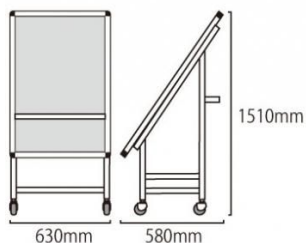

製品仕様

フレーム=本体アルミ押し出し材/アルマイト仕上(シルバー)
シート=ターポリン(白)
耐荷重=100kg
面板サイズ=A1(594mm×841mm)
メーカーボード(ホワイト)3mm厚
重量=18kg 屋内・屋外可

提案資料 (PDF)

取扱説明書 (PDF)

[参考写真]

車いす使用時

担当者：