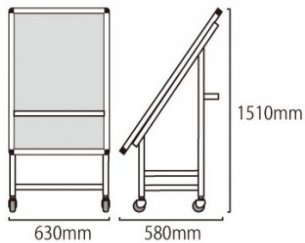

製品仕様

フレーム=本体アルミ押し出し材/アルマイト仕上(シルバー)
シート=ターポリン(白)
耐荷重=100kg
面板サイズ=A1(594mm×841mm)
メーカーボード(ホワイト)3mm厚
重量=18kg 屋内・屋外可

提案資料 (PDF)

取扱説明書 (PDF)

[参考写真]

車いす使用時

担当者：