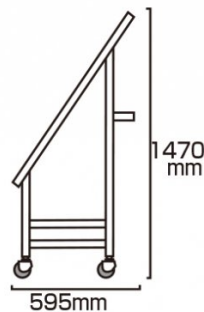

製品仕様

フレーム=本体アルミ押し出し材/アルマイト仕上(シルバー)
シート=ターポリン(白)
耐荷重=100kg
面板サイズ=A1(594mm×841mm)
メーカーボード(ホワイト)3mm厚
重量=18kg 屋内・屋外可

提案資料 (PDF)

取扱説明書 (PDF)

[参考写真]

車いす使用時

担当者：