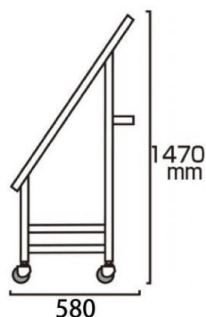

製品仕様

フレーム=本体アルミ押し出し材/アルマイト仕上(シルバー)
シート=ターポリン(白)
耐荷重=100kg
面板サイズ=A1(594mm×841mm)
メーカーボード(ホワイト)3mm厚
重量=18kg 屋内・屋外可

提案資料 (PDF)

取扱説明書 (PDF)

[参考写真]

車いす使用時

担当者：