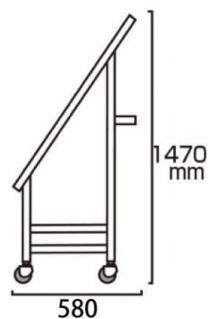

商品名

サポートサイン車いすホワイトボード

型番

SPS-ISU-WB

メーカー定価 156,200 円 (税 14,200 円)

貴社納入価格 @ 円 (税 円)

送料 円 (税 円)

普段は看板として使用でき、緊急時には車いすとしても使用できるTOKISEIの新ブランド『SPS』

製品仕様

フレーム=本体アルミ押し出し材/アルマイト仕上(シルバー)
 シート=ターポリン(白)
 耐荷重=100kg
 面板サイズ=A1(594mm×841mm)
 マーカーボード(ホワイト)3mm厚
 重量=18kg 屋内・屋外可

[参考写真]

車いす使用時

担当者：