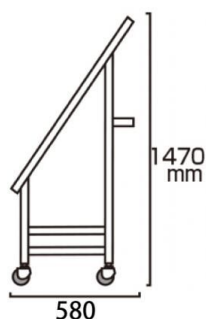

製品仕様

フレーム=本体アルミ押出し材/アルマイト仕上(シルバー)
シート=ターポリン(白)
耐荷重=100kg
面板サイズ=594mm x 1214mm
アルミ複合板(白)3mm厚
重量=18kg

提案資料 (PDF)

取扱説明書 (PDF)

[参考写真]

車いす使用時

担当者：