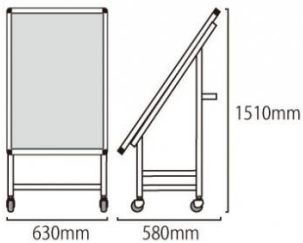

製品仕様

フレーム=本体アルミ押出し材/アルマイト仕上(シルバー)
シート=ターポリン(白)
耐荷重=100kg
面板サイズ=594mm x 1214mm
アルミ複合板(白)3mm厚
重量=18kg

[参考写真]

車いす使用時

担当者：