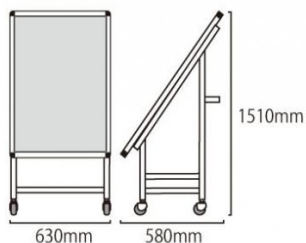

製品仕様

フレーム=本体アルミ押出し材/アルマイト仕上(シルバー)
シート=ターポリン(白)
耐荷重=100kg
面板サイズ=594mm x 1214mm
アルミ複合板(白)3mm厚
重量=18kg

提案資料 (PDF)

取扱説明書 (PDF)

[参考写真]

車いす使用時

担当者：