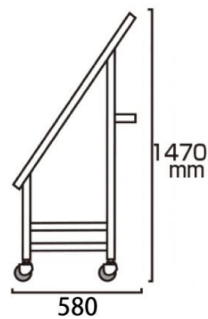

製品仕様

フレーム=本体アルミ押出し材/アルマイト仕上(シルバー)
シート=ターポリン(白)
耐荷重=100kg
面板サイズ=594mm x 1214mm
アルミ複合板(白)3mm厚
重量=18kg

[参考写真]

車いす使用時

担当者：