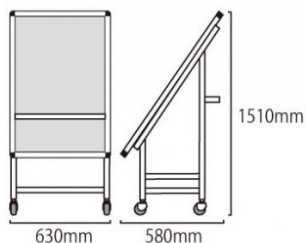

製品仕様

フレーム=本体アルミ押出し材/アルマイト仕上(シルバー)  
シート=ターポリン(白)

耐荷重=100kg

ポスターサイズ=A1(594mm x 841mm)

アルミ複合板(白)3mm厚/透明アクリルカバー1.5mm厚  
塩ビケース(透明)A4縦/2列(仕切板はスライド式)2mm厚

重量=18kg 屋内・屋外可(ポスターには耐水加工が必要です)

[参考写真]

車いす使用時