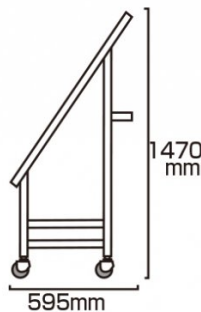

[参考写真]

車いす使用時