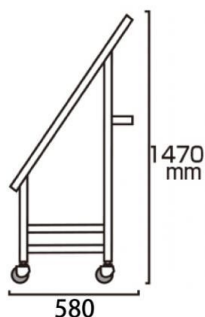

製品仕様

フレーム=本体アルミ押出し材/アルマイト仕上(シルバー)  
シート=ターポリン(白)

耐荷重=100kg

ポスターサイズ=A1(594mm x 841mm)

アルミ複合板(白)3mm厚/透明アクリルカバー1.5mm厚  
塩ビケース(透明)A4縦/2列(仕切板はスライド式)2mm厚

重量=18kg 屋内・屋外可(ポスターには耐水加工が必要です)

[参考写真]

車いす使用時