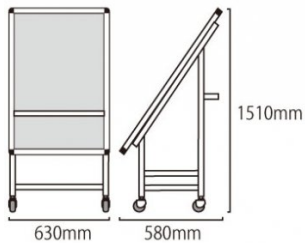

[参考写真]

車いす使用時