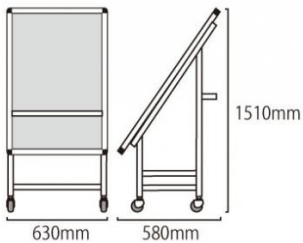

[参考写真]

車いす使用時