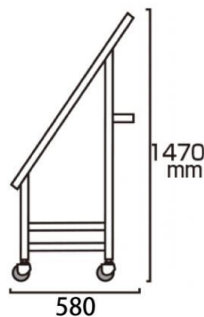

[参考写真]

車いす使用時