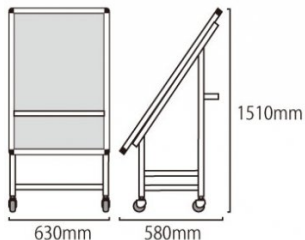

[参考写真]

車いす使用時