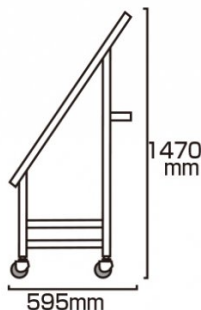

[参考写真]

車いす使用時