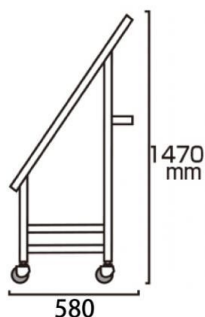

商品名 サポートサイン車いすアクリルカバー

型番 SPS-ISU-AC

メーカー定価 155,100 円 (税 14,100 円)

貴社納入価格 @ 円 (税 円)

送料 円 (税 円)

普段は看板として使用でき、緊急時には車いすとしても使用できるTOKISEIの新ブランド『SPS』

製品仕様

フレーム=本体アルミ押し出し材/アルマイト仕上(シルバー)
シート=ターポリン(白)
耐荷重=100kg
ポスターサイズ=A1(594mm x 841mm)
アルミ複合板(白)3mm厚/透明アクリルカバー1.5mm厚
重量=18kg 屋内・屋外可(ポスターには耐水加工が必要です)

提案資料 (PDF)

取扱説明書 (PDF)

[参考写真]

車いす使用時

担当者：