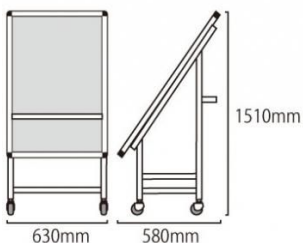

商品名 サポートサイン車いすアクリルカバー

型番 SPS-ISU-AC

メーカー定価 155,100 円 (税 14,100 円)

貴社納入価格 @ 円 (税 円)

送料 円 (税 円)

普段は看板として使用でき、緊急時には車いすとしても使用できるTOKISEIの新ブランド『SPS』

製品仕様

フレーム=本体アルミ押し出し材/アルマイト仕上(シルバー)
シート=ターポリン(白)
耐荷重=100kg
ポスターサイズ=A1(594mm x 841mm)
アルミ複合板(白)3mm厚/透明アクリルカバー1.5mm厚
重量=18kg 屋内・屋外可(ポスターには耐水加工が必要です)

提案資料 (PDF)

取扱説明書 (PDF)

[参考写真]

担当者：