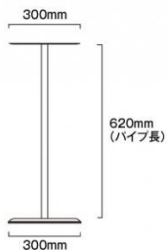

ポール=本体アルミ押し出し材/アルマイト仕上(シルバー)
天板=アクリル板(黒) 厚さ5mm テーパー加工 300m

m

ベース= 300スチール製/表面コートステンレス
重量=2.8kg 屋内専用

提案資料 (PDF)

取扱説明書 (PDF)

[参考写真]

担当者：