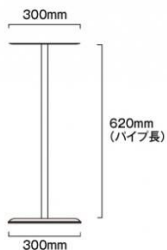

商品名 スマートテーブルM620

型番 SMTB-M620

メーカー定価 17,270 円 (税 1,570 円)

貴社納入価格 @ 円 (税 円)

送料 円 (税 円)

30～40cmのスペースがあれば、設置できるコンパクトなテーブル什器

製品仕様

ポール=本体アルミ押出し材/アルマイト仕上(シルバー)
天板=アクリル板(黒) 厚さ5mm テーパー加工 300mm
m
ベース= 300スチール製/表面コートステンレス
重量=2.8kg 屋内専用

[参考写真]

担当者：