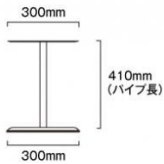

商品名 スマートテーブルM410

型番 SMTB-M410

メーカー定価 16,720 円 (税 1,520 円)

貴社納入価格 @ 円 (税 円)

送料 円 (税 円)

30～40cmのスペースがあれば、設置できるコンパクトなテーブル什器

製品仕様

ポール=本体アルミ押し出し材/アルマイト仕上(シルバー)
 天板=アクリル板(黒) 厚さ5mm テーパー加工 300mm
 m
 ベース= 300スチール製/表面コートステンレス
 重量=2.7kg 屋内専用

提案資料 (PDF)

取扱説明書 (PDF)

[参考写真]

担当者：