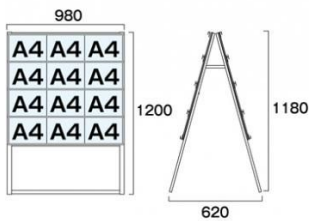

製品仕様

フレーム = 20 x 40mmアルミ押出し材 / アルマイト仕上 (シルバー)

面板 = アルミ複合板 (白) 3mm

レール = アルミジョイナー / アルマイト仕上 (シルバー)

カードケース = 再生PET樹脂

面板サイズ = 970mm x 893mm

重量 = 10.1kg

対応ウエイトアーム = SKW-B 屋内・屋外可(ポスターには耐水加工が必要です)

[参考写真]

こんな使い方もオススメ!

表裏で簡単にサインチェンジ

カードケースの表側にランチメニューを、裏側には夜メニューを入れておけば、ランチタイムが終わったらカードケースを裏返すだけで素早く夜メニューに変更できます。

担当者：