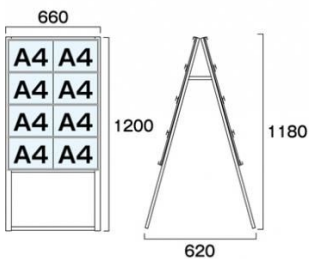

円 (税 円)

送料

円 (税 円)

幅広いポスターサイズに対応したカードケース用スタンド看板

製品仕様

フレーム = 20 × 40mmアルミ押し出し材 / アルマイト仕上 (シルバー)

面板 = アルミ複合板 (白) 3mm

レール = アルミジョイナー / アルマイト仕上 (シルバー)

カードケース = 再生PET樹脂

面板サイズ = 650mm × 893mm

重量 = 7.9kg

対応ウエイトアーム = SKW-B 屋内・屋外可 (ポスターには耐水加工が必要です)

[参考写真]

こんな使い方もオススメ!

表裏で簡単にサインチェンジ

カードケースの表側にランチメニューを、裏側には夜メニューを入れておけば、ランチタイムが終わったらカードケースを裏返すだけで素早く夜メニューに変更できます。