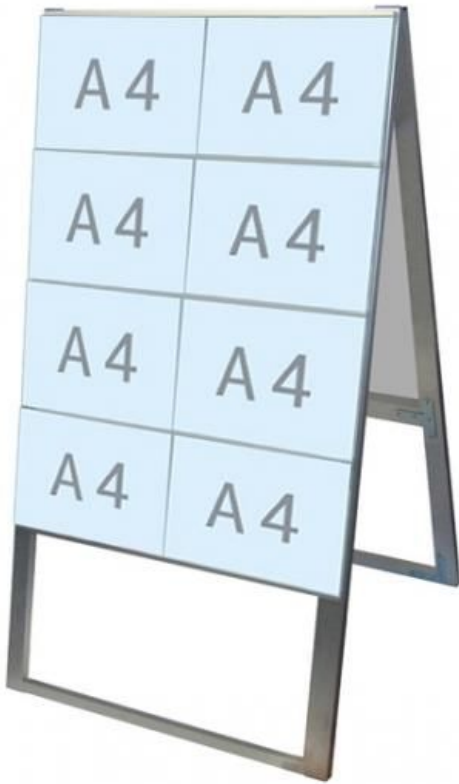

商品名

カードケーススタンド看板 A4横16両面ハイ

型番

CCSK-A4Y16RH

メーカー定価

44,000円 (税 4,000円)

貴社納入価格

@

円 (税 円)

送料

円 (税 円)

幅広いポスターサイズに対応したカードケース用スタンド看板

製品仕様

フレーム = 20 × 40mmアルミ押し出し材 / アルマイト仕上 (シルバー)

面板 = アルミ複合板 (白) 3mm

レール = アルミジョイナー / アルマイト仕上 (シルバー)

カードケース = 再生PET樹脂

面板サイズ = 650mm × 893mm

重量 = 7.9kg

対応ウエイトアーム = SKW-B 屋内・屋外可 (ポスターには耐水加工が必要です)

[参考写真]

こんな使い方もオススメ!

表裏で簡単にサインチェンジ

カードケースの表側にランチメニューを、裏側には夜メニューを入れておけば、ランチタイムが終わったらカードケースを裏返すだけで素早く夜メニューに変更できます。