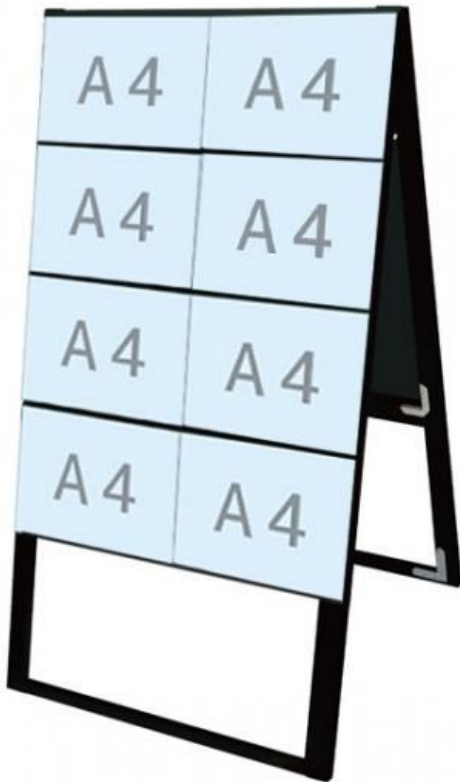

商品名

ブラックカードケーススタンド看板 A4横16両面ハイ

型番

BCCSK-A4Y16RH

メーカー定価 52,360 円 (税 4,760 円)

貴社納入価格 @ 円 (税 円)

送料 円 (税 円)

幅広いポスターサイズに対応したカードケース用スタンド看板

製品仕様

フレーム = 20 × 40mmアルミ押し出し材 / アルマイト仕上 (ブラック)
 面板 = アルミ複合板 (黒) 3mm ブラックフレームのステイ・金具はシルバーです。
 レール = アルミジョイナー / アルマイト仕上 (ブラック)
 カードケース = 再生PET樹脂
 面板サイズ = 650mm × 893mm
 重量 = 7.9kg
 対応ウエイトアーム = SKW-B 屋内・屋外可 (ポスターには耐水加工が必要です)

[参考写真]

こんな使い方もオススメ!

表裏で簡単にサインチェンジ

カードケースの表側にランチメニューを、裏側には夜メニューを入れておけば、ランチタイムが終わったらカードケースを裏返すだけで素早く夜メニューに変更できます。

担当者：