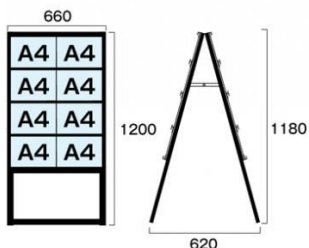

商品名

ブラックカードケーススタンド看板 A4横16両面ハイ

型番

BCCSK-A4Y16RH

メーカー定価 52,360 円 (税 4,760 円)

貴社納入価格 @ 円 (税 円)

送料 円 (税 円)

幅広いポスターサイズに対応したカードケース用スタンド看板

製品仕様

フレーム = 20 × 40mmアルミ押し出し材 / アルマイト仕上 (ブラック)
 面板 = アルミ複合板 (黒) 3mm ブラックフレームのステイ・金具はシルバーです。
 レール = アルミジョイナー / アルマイト仕上 (ブラック)
 カードケース = 再生PET樹脂
 面板サイズ = 650mm × 893mm
 重量 = 7.9kg
 対応ウエイトアーム = SKW-B 屋内・屋外可 (ポスターには耐水加工が必要です)

[参考写真]

こんな使い方もオススメ!

表裏で簡単にサインチェンジ

カードケースの表側にランチメニューを、裏側には夜メニューを入れておけば、ランチタイムが終わったらカードケースを裏返すだけで素早く夜メニューに変更できます。

担当者：