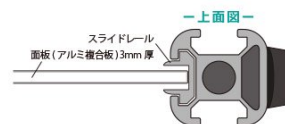

製品仕様

本体フレーム=アルミ押出し材/アルマイト仕上(シルバー)
 面板=アルミ複合板(白)3mm厚 (塩ビシート・カッティングシート貼付用面板)
 面板サイズ=W600mm x H900mm
 重量=3.9kg

提案資料 (PDF)

取扱説明書 (PDF)

[参考写真]

担当者：