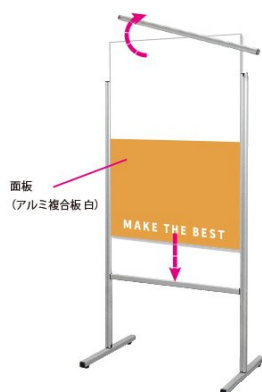

商品名

スマートメッセージスタンドアルミ複合板600X900

型番

SMMSAP-600X900

メーカー定価 20,900 円 (税 1,900 円)

貴社納入価格 @ 円 (税 円)

送料 円 (税 円)

インクジェットシートを貼り付けて使用する屋外対応のアルミ製直立型スタンド

製品仕様

本体フレーム=アルミ押出し材/アルマイト仕上(シルバー)
 面板=アルミ複合板(白)3mm厚 (塩ビシート・カッティングシート貼付用面板)
 面板サイズ=W600mm x H900mm
 重量=3.9kg

提案資料 (PDF)

取扱説明書 (PDF)

[参考写真]

担当者：