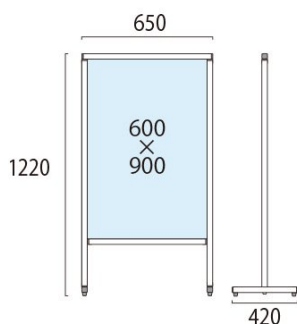

製品仕様

本体フレーム=アルミ押出し材/アルマイト仕上(シルバー)
 面板=アルミ複合板(白)3mm厚 (塩ビシート・カッティングシート貼付用面板)
 面板サイズ=W600mm x H900mm
 重量=3.9kg

提案資料 (PDF)

取扱説明書 (PDF)

[参考写真]

担当者：