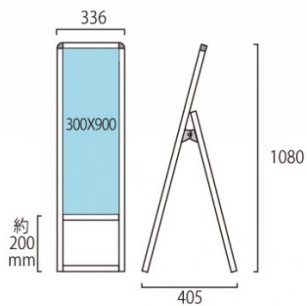

商品名

ブラックバリウススタンド看板 アルミ複合板 300×900片面

型番

BVASKAP-300X900K

メーカー定価 15,840 円 (税 1,440 円)

貴社納入価格 @ 円 (税 円)

送料 円 (税 円)

インクジェットシートを貼り付けて使用する屋外対応のアルミ製A型
スタンド看板

製品仕様

本体フレーム=アルミ押出し材/アルマイト仕上(ブラック)
 面板=アルミ複合板(白)3mm厚 (塩ビシート・カッティング
 シート貼付用面板)
 面板サイズ=W300mm×H900mm
 重量=2.9kg
 対応ウエイトアーム=SKW-A

提案資料 (PDF)

取扱説明書 (PDF)

[参考写真]

担当者：