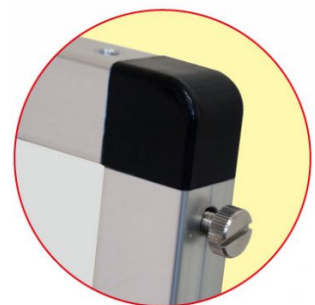

商品名

ブラックバリウススタンド看板 アルミ複合板 300×900片面

型番

BVASKAP-300X900K

メーカー定価 15,840 円 (税 1,440 円)

貴社納入価格 @ 円 (税 円)

送料 円 (税 円)

インクジェットシートを貼り付けて使用する屋外対応のアルミ製A型
スタンド看板

製品仕様

本体フレーム=アルミ押出し材/アルマイト仕上(ブラック)
 面板=アルミ複合板(白)3mm厚 (塩ビシート・カッティング
 シート貼付用面板)
 面板サイズ=W300mm×H900mm
 重量=2.9kg
 対応ウエイトアーム=SKW-A

提案資料 (PDF)

取扱説明書 (PDF)

[参考写真]

担当者：