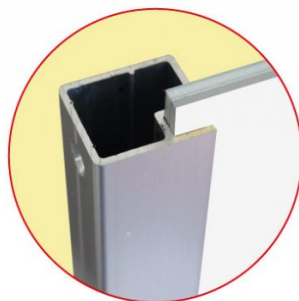

商品名

ブラックバリウススタンド看板 アルミ複合板 300×900片面

型番

BVASKAP-300X900K

メーカー定価 15,840 円 (税 1,440 円)

貴社納入価格 @ 円 (税 円)

送料 円 (税 円)

インクジェットシートを貼り付けて使用する屋外対応のアルミ製A型
スタンド看板

製品仕様

本体フレーム=アルミ押出し材/アルマイト仕上(ブラック)
 面板=アルミ複合板(白)3mm厚 (塩ビシート・カッティング
 シート貼付用面板)
 面板サイズ=W300mm×H900mm
 重量=2.9kg
 対応ウエイトアーム=SKW-A

提案資料 (PDF)

取扱説明書 (PDF)

[参考写真]

担当者：