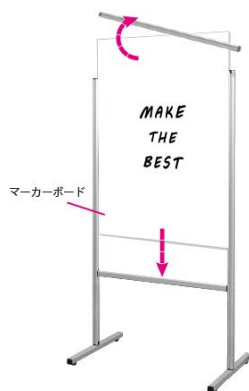

商品名

スマートメッセージスタンドホワイトボード600X900

型番

SMMSWB-600X900

メーカー定価 28,270 円 (税 2,570 円)

貴社納入価格 @ 円 (税 円)

送料 円 (税 円)

ボードの両面が使用できるリーズナブルな直立型ホワイトボードスタンド

製品仕様

本体フレーム=アルミ押出し材/アルマイト仕上(シルバー)
 面板=マーカーボード(ホワイト)3mm厚
 面板サイズ=W600mm x H900mm
 重量=4.3kg

提案資料 (PDF)

取扱説明書 (PDF)

[参考写真]

担当者：