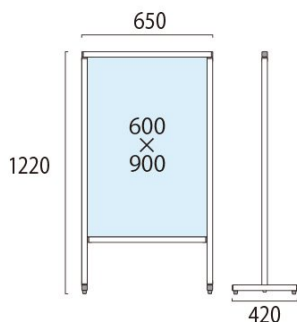

商品名

スマートメッセージスタンドホワイトボード600X900

型番

SMMSWB-600X900

メーカー定価 28,270 円 (税 2,570 円)

貴社納入価格 @ 円 (税 円)

送料 円 (税 円)

ボードの両面が使用できるリーズナブルな直立型ホワイトボードスタンド

製品仕様

本体フレーム=アルミ押出し材/アルマイト仕上(シルバー)
 面板=マーカーボード(ホワイト)3mm厚
 面板サイズ=W600mm x H900mm
 重量=4.3kg

提案資料 (PDF)

取扱説明書 (PDF)

[参考写真]

担当者：