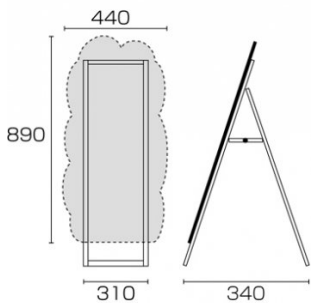

商品名

ポップルスタンド看板シルエット 45×90片面ブラック

型番	PPSKSL45X90K-	-B

メーカー定価	18,700 円 (税	1,700 円)

貴社納入価格	@	円 (税	円)

送料		円 (税	円)

業種に合わせた多彩で可愛いシルエットが特徴の手描きマーカーボードスタンド

製品仕様

面板最大サイズ=W440mm×H890mm
フレーム=アルミ押し出し/アルマイト仕上(シルバー)
面板=マーカーボード(アルミ複合板(黒)+特殊コーティング)

抜き型スタイル/背面より透明塩ビ板0.5mm付き
重量=3.2kg

対応ウエイトアーム=SKW-A マグネットは使用できません。
品番の には、お選び頂いた品番名(品番形状見本ページ参照)
を、アルファベット3文字で入れてご注文下さい。 品番の末尾B
(ブラック)またはW(ホワイト)のお色も必ずご指定下さい。 屋
内・屋外可

提案資料 (PDF)

取扱説明書 (PDF)

[参考写真]

担当者：