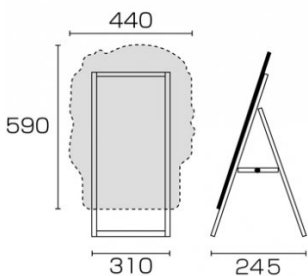

商品名

ポップルスタンド看板シルエット 45×60片面ブラック

※この商品のイメージ画像はBER(ビール形)ブラックの画像です。ご希望の品番、形式の商品をご指示下さい。

型番	PPSKSL45X60K-	-B

メーカー定価 14,300 円 (税 1,300 円)

貴社納入価格 @ 円 (税 円)

送料 円 (税 円)

業種に合わせた多彩で可愛いシルエットが特徴の手描きマーカードスタンド

製品仕様

面板最大サイズ=W440mm×H590mm
フレーム=アルミ押し/アルマイト仕上(シルバー)
面板=マーカード (アルミ複合板(黒)+特殊コーティング)

抜き型スタイル/背面より透明塩ビ板0.5mm付き
重量=2.3kg

対応ウエイトアーム=SKW-A マグネットは使用できません。
ポップルスタンド看板シルエット 45×60には、弊社取り扱いの水タンクは乗りません。品番の には、お選び頂いた品番名(品番形状見本ページ参照)を、アルファベット3文字で入れてご注文下さい。品番の末尾B(ブラック)またはW(ホワイト)のお色も必ずご指定下さい。 屋内・屋外可

提案資料 (PDF)

取扱説明書 (PDF)

[参考写真]

担当者：