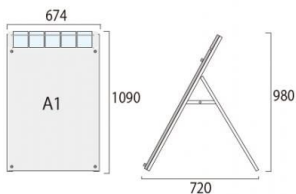

商品名

ポスター用スタンド看板パンフレットケース付 A1ロウ片面ホワイト(屋内用)

型番

PSSKP-A1LKW

メーカー定価 40,260 円 (税 3,660 円)

貴社納入価格 @ 円 (税 円)

送料 円 (税 円)

お洒落な雰囲気にも合うA4三つ折りパンフレット用ケースが付いた
スタンド看板

製品仕様

フレーム = アルミ押し出し材 / アルマイト仕上
 レール = アルミ押し出し材 / アルマイト仕上
 面板 = アルミ複合板 (白) 3mm厚 + アクリル板透明2mm
 化粧ビス = 20アルミ / アルマイト仕上 シルバー / ゴールド
 から選べます。
 ケース部 / 塩ビ / 厚1.5mm
 背面レール部 / アルミ押出材 (シルバー)
 面板サイズ = W664mm × H910mm (A1縦対応) パンフ
 レットケース5ヶ付 (フタ無) 屋内用、屋外用ケースには互換性が
 あります。
 ポスターサイズ = A1(W594mm × H841mm) 屋内専用

重量=8.6kg

対応ウエイトアーム=SKW-A

提案資料 (PDF)

取扱説明書 (PDF)

[参考写真]

担当者：