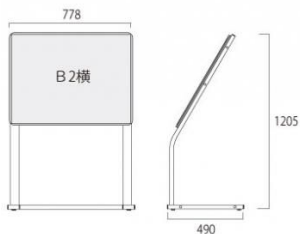

商品名 C型パネルスタンド B2横

型番

CPS-B2Y

メーカー定価	44,440 円 (税 4,040 円)
貴社納入価格 @	円 (税 円)
送料	円 (税 円)

脚線美+大型サイズのポスターも展示できるフロアスタンド

製品仕様

本体・ベース=スチール製/アクリル焼付け塗装仕上
パイプ=ステンパイプ
パネル=ポスターグリップ(フロントオープン式)
表面カバー=アクリル(透明)1.5mm厚 専用透明カバー
背板=屋内用ハードボード
対応メディアサイズ=B2横(W728mm x H515mm)
パネルサイズ=W778mm x H565mm
面板有効サイズ=W715mm x H502mm
パネルフレーム幅=32mm
重量=9.6kg 屋内専用

提案資料 (PDF)

取扱説明書 (PDF)

[参考写真]

担当者：