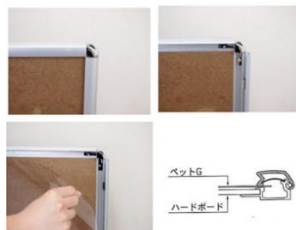

商品名 C型パネルスタンド B2横

型番

CPS-B2Y

メーカー定価	44,440 円 (税 4,040 円)
貴社納入価格 @	円 (税 円)
送料	円 (税 円)

脚線美+大型サイズのポスターも展示できるフロアスタンド

製品仕様

本体・ベース=スチール製/アクリル焼付け塗装仕上
パイプ=ステンパイプ
パネル=ポスターグリップ(フロントオープン式)
表面カバー=アクリル(透明)1.5mm厚 専用透明カバー
背板=屋内用ハードボード
対応メディアサイズ=B2横(W728mm x H515mm)
パネルサイズ=W778mm x H565mm
面板有効サイズ=W715mm x H502mm
パネルフレーム幅=32mm
重量=9.6kg 屋内専用

提案資料 (PDF)

取扱説明書 (PDF)

[参考写真]

担当者：