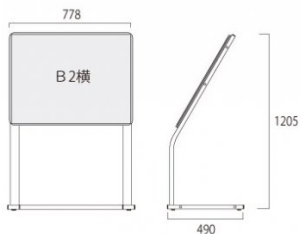

商品名 C型パネルスタンド B2横

型番

CPS-B2Y

メーカー定価	44,440 円 (税 4,040 円)
貴社納入価格 @	円 (税 円)
送料	円 (税 円)

脚線美+大型サイズのポスターも展示できるフロアスタンド

製品仕様

本体・ベース=スチール製/アクリル焼付け塗装仕上
パイプ=ステンパイプ
パネル=ポスターグリップ(フロントオープン式)
表面カバー=アクリル 1.5mm厚
背板=屋内用ハードボード
対応メディアサイズ=B2横(W728mm x H515mm)
パネルサイズ=W778mm x H565mm
面板有効サイズ=W715mm x H502mm
パネルフレーム幅=32mm
重量=9.6kg 屋内専用

提案資料 (PDF)

取扱説明書 (PDF)

[参考写真]

担当者：