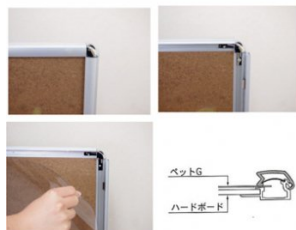

商品名 C型パネルスタンド B2横

型番

CPS-B2Y

メーカー定価	44,440 円 (税 4,040 円)
貴社納入価格 @	円 (税 円)
送料	円 (税 円)

脚線美+大型サイズのポスターも展示できるフロアスタンド

製品仕様

本体・ベース=スチール製/アクリル焼付け塗装仕上
パイプ=ステンパイプ
パネル=ポスターグリップ(フロントオープン式)
表面カバー=アクリル 1.5mm厚
背板=屋内用ハードボード
対応メディアサイズ=B2横(W728mm x H515mm)
パネルサイズ=W778mm x H565mm
面板有効サイズ=W715mm x H502mm
パネルフレーム幅=32mm
重量=9.6kg 屋内専用

提案資料 (PDF)

取扱説明書 (PDF)

[参考写真]

担当者：