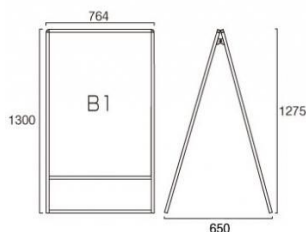

[参考写真]

ON

OFF