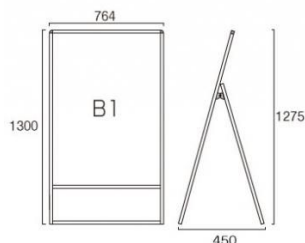

商品名 ブラックバリウススタンド看板LED B1片面

型番 BVASKLED-B1K

メーカー定価 137,280 円 (税 12,480 円)

貴社納入価格 @ 円 (税 円)

送料 円 (税 円)

高照度でしっかり目立つ屋外対応の電飾LED式スタンド看板

製品仕様

本体フレーム=アルミ押し出し材/アルマイト仕上(ブラック)  
 表面カバー=アクリル 透明1.5mm厚  
 電源コード=3m  
 面板サイズ=B1(728mm × 1030mm)  
 面板有効サイズ=712mm × 1014mm  
 LED発光照度=3100Lux  
 使用電力=24W  
 アダプター=IP67  
 導光板=IP65相当  
 重量=片面10.5kg 屋内・屋外可(ポスターには耐水加工が必要です)  
 対応ウエイトアーム=SKW-A

提案資料 (PDF)

取扱説明書 (PDF)

[参考写真]

ON

OFF

導光板 IP65 相当

LED 発光照度  
 B1 3,100 Lux  
 B2 4,400 Lux  
 A1 3,800 Lux  
 A2 5,400 Lux

担当者：