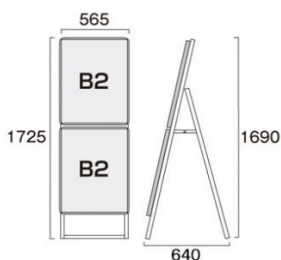

商品名

ポスターグリップスタンド看板コンビ(屋外用) B2B2片面シルバー

型番

PGSKC-B2B2KS-G

メーカー定価	48,070 円 (税 4,370 円)
貴社納入価格 @	円 (税 円)
送料	円 (税 円)

定番 × 季節商品など、2種類のポスターを同時に展示できるスタンド看板

製品仕様

本体=アルミ押し出し/アルマイト仕上(シルバー)
パネル=ポスターグリップ(フロントオープン式)(シルバー)
表面カバー=アクリル 透明1.5mm厚
背面板=屋外用：アルミ複合板 屋内・屋外可(ポスターには耐水加工が必要です)

パネルサイズ=B2：W565mm × H778mm × D21mm

面板有効サイズ=B2：W502mm × H715mm

ポスターサイズ=B2(W515mm × H728mm)

パネルフレーム幅=32mm

重量=7.7 k g

対応ウエイトアーム=SKW-B

提案資料 (PDF)

取扱説明書 (PDF)

[参考写真]

担当者：