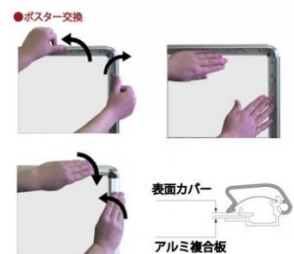

パネルサイズ=B2：W565mm × H778mm × D21mm

面板有効サイズ=B2：W502mm × H715mm

ポスターサイズ=B2(W515mm × H728mm)

パネルフレーム幅=32mm

重量=7.7 k g

対応ウエイトアーム=SKW-B

提案資料 (PDF)

取扱説明書 (PDF)

[参考写真]

担当者：