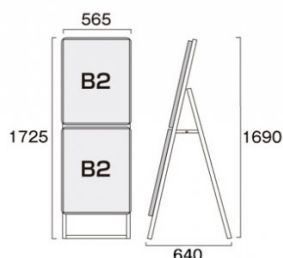

商品名

ポスターグリップスタンド看板コンビ(屋外用) B2B2片面シルバー

型番

PGSKC-B2B2KS-G

メーカー定価 33,880 円 (税 3,080 円)

貴社納入価格 @ 円 (税 円)

送料 円 (税 円)

定番 × 季節商品など、2種類のポスターを同時に展示できるスタンド看板

製品仕様

本体=アルミ押し出し/アルマイト仕上(シルバー)
パネル=ポスターグリップ(フロントオープン式)(シルバー)
表面カバー=アクリル 透明1.5mm厚
背面板=屋外用:アルミ複合板 屋内・屋外可(ポスターには耐水加工が必要です)
パネルサイズ=B2: W565mm × H778mm × D21mm
面板有効サイズ=B2: W502mm × H715mm
ポスターサイズ=B2(W515mm × H728mm)
パネルフレーム幅=32mm
重量=7.7kg
対応ウエイトアーム=SKW-B

提案資料 (PDF)

取扱説明書 (PDF)

[参考写真]

担当者: