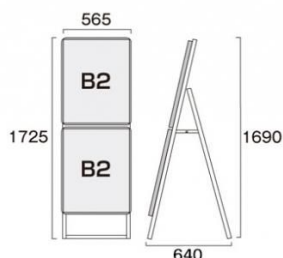

商品名

ポスターグリップスタンド看板コンビ(屋外用) B2B2片面シルバー

型番

PGSKC-B2B2KS-G

メーカー定価 48,070 円 (税 4,370 円)

貴社納入価格 @ 円 (税 円)

送料 円 (税 円)

定番 × 季節商品など、2種類のポスターを同時に展示できるスタンド看板

製品仕様

本体=アルミ押し出し/アルマイト仕上(シルバー)
パネル=ポスターグリップ(フロントオープン式)(シルバー)
表面カバー=アクリル 透明1.5mm厚
背面板=屋外用：アルミ複合板 屋内・屋外可(ポスターには耐水加工が必要です)
パネルサイズ=B2：W565mm × H778mm × D21mm
面板有効サイズ=B2：W502mm × H715mm
ポスターサイズ=B2(W515mm × H728mm)
パネルフレーム幅=32mm
重量=7.7 k g
対応ウエイトアーム=SKW-B

提案資料 (PDF)

取扱説明書 (PDF)

[参考写真]

担当者：