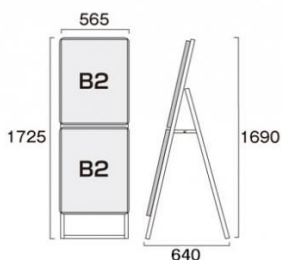

商品名

ポスターグリップスタンド看板コンビ(屋内用) B2B2片面シルバー

型番

PGSKC-B2B2KS

メーカー定価	44,330 円 (税 4,030 円)
貴社納入価格 @	円 (税 円)
送料	円 (税 円)

定番×季節商品など、2種類のポスターを同時に展示できるスタンド看板

製品仕様

本体=アルミ押し出し/アルマイト仕上(シルバー)
パネル=ポスターグリップ(フロントオープン式)(シルバー)
表面カバー=アクリル 透明1.5mm厚
背面板=屋内用：ハードボード
パネルサイズ=B2：W565mm×H778mm×D21mm
面板有効サイズ=B2：W502mm×H715mm
ポスターサイズ=B2(W515mm×H728mm)
パネルフレーム幅=32mm
重量=7.5kg
対応ウエイトアーム=SKW-B 屋内専用

提案資料 (PDF)

取扱説明書 (PDF)

[参考写真]

担当者：