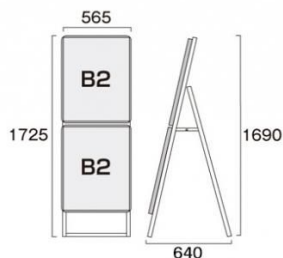

商品名

ポスターグリップスタンド看板コンビ(屋内用) B2B2片面シルバー

型番

PGSKC-B2B2KS

メーカー定価 44,330 円 (税 4,030 円)

貴社納入価格 @ 円 (税 円)

送料 円 (税 円)

定番 × 季節商品など、2種類のポスターを同時に展示できるスタンド看板

製品仕様

本体=アルミ押し出し/アルマイト仕上(シルバー)
パネル=ポスターグリップ(フロントオープン式)(シルバー)
表面カバー=アクリル 透明1.5mm厚
背面板=屋内用：ハードボード
パネルサイズ=B2：W565mm × H778mm × D21mm
面板有効サイズ=B2：W502mm × H715mm
ポスターサイズ=B2(W515mm × H728mm)
パネルフレーム幅=32mm
重量=7.5kg
対応ウエイトアーム=SKW-B 屋内専用

提案資料 (PDF)

取扱説明書 (PDF)

[参考写真]

担当者：