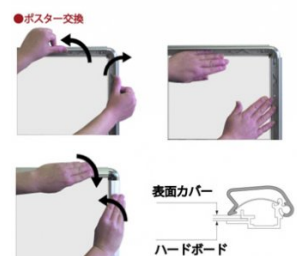

商品名

ポスターグリップスタンド看板コンビ(屋内用) B2B2片面シルバー

型番

PGSKC-B2B2KS

メーカー定価	32,120 円 (税 2,920 円)
貴社納入価格 @	円 (税 円)
送料	円 (税 円)

定番×季節商品など、2種類のポスターを同時に展示できるスタンド看板

製品仕様

本体=アルミ押し出し/アルマイト仕上(シルバー)
パネル=ポスターグリップ(フロントオープン式)(シルバー)
表面カバー=アクリル 透明1.5mm厚
背面板=屋内用：ハードボード
パネルサイズ=B2：W565mm×H778mm×D21mm
面板有効サイズ=B2：W502mm×H715mm
ポスターサイズ=B2(W515mm×H728mm)
パネルフレーム幅=32mm
重量=7.5kg
対応ウエイトアーム=SKW-B 屋内専用

提案資料 (PDF)

取扱説明書 (PDF)

[参考写真]

担当者：