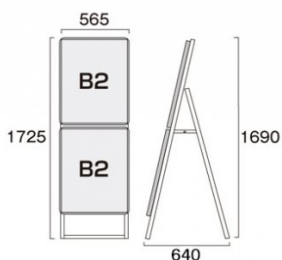

商品名

ポスターグリップスタンド看板コンビ(屋内用) B2B2片面シルバー

型番

PGSKC-B2B2KS

メーカー定価	32,120 円 (税 2,920 円)
貴社納入価格 @	円 (税 円)
送料	円 (税 円)

定番×季節商品など、2種類のポスターを同時に展示できるスタンド看板

製品仕様

本体=アルミ押し出し/アルマイト仕上(シルバー)
パネル=ポスターグリップ(フロントオープン式)(シルバー)
表面カバー=アクリル 透明1.5mm厚
背面板=屋内用：ハードボード
パネルサイズ=B2：W565mm×H778mm×D21mm
面板有効サイズ=B2：W502mm×H715mm
ポスターサイズ=B2(W515mm×H728mm)
パネルフレーム幅=32mm
重量=7.5kg
対応ウエイトアーム=SKW-B 屋内専用

提案資料 (PDF)

取扱説明書 (PDF)

[参考写真]

担当者：