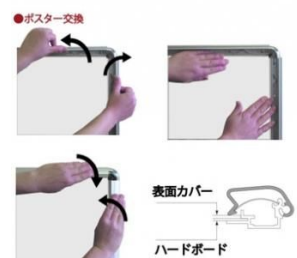

商品名

ポスターグリップスタンド看板コンビ(屋内用) B2B2片面シルバー

型番

PGSKC-B2B2KS

メーカー定価	44,330 円 (税 4,030 円)
貴社納入価格 @	円 (税 円)
送料	円 (税 円)

定番×季節商品など、2種類のポスターを同時に展示できるスタンド看板

製品仕様

本体=アルミ押し出し/アルマイト仕上(シルバー)
パネル=ポスターグリップ(フロントオープン式)(シルバー)
表面カバー=アクリル 透明1.5mm厚
背面板=屋内用：ハードボード
パネルサイズ=B2：W565mm×H778mm×D21mm
面板有効サイズ=B2：W502mm×H715mm
ポスターサイズ=B2(W515mm×H728mm)
パネルフレーム幅=32mm
重量=7.5kg
対応ウエイトアーム=SKW-B 屋内専用

提案資料 (PDF)

取扱説明書 (PDF)

[参考写真]

担当者：