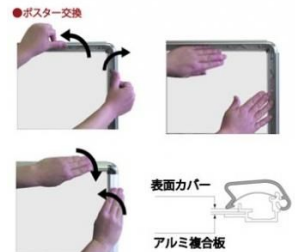

製品仕様

本体=アルミ押し出し/アルマイト仕上(ブラック)
 パネル=ポスターグリップ(フロントオープン式)(ブラック)
 表面カバー=アクリル 透明1.5mm厚
 背面板=屋外用:アルミ複合板 屋内・屋外可(ポスターには耐水加工が必要です)

パネルサイズ=B2: W565mm × H778mm × D21mm

面板有効サイズ=B2: W502mm × H715mm

ポスターサイズ=B2(W515mm × H728mm)

パネルフレーム幅=32mm

重量=7.7kg

対応ウエイトアーム=SKW-B

提案資料 (PDF)

取扱説明書 (PDF)

[参考写真]

担当者: