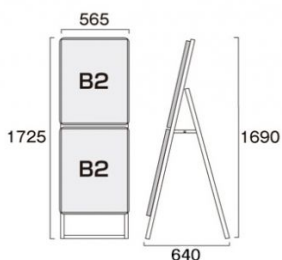

商品名

ポスターグリップスタンド看板コンビ(屋外用) B2B2片面ブラック

型番

PGSKC-B2B2KB-G

メーカー定価 49,830 円 (税 4,530 円)

貴社納入価格 @ 円 (税 円)

送料 円 (税 円)

定番 × 季節商品など、2種類のポスターを同時に展示できるスタンド看板

製品仕様

本体=アルミ押し出し/アルマイト仕上(ブラック)
パネル=ポスターグリップ(フロントオープン式)(ブラック)
表面カバー=アクリル 透明1.5mm厚
背面板=屋外用:アルミ複合板 屋内・屋外可(ポスターには耐水加工が必要です)
パネルサイズ=B2: W565mm × H778mm × D21mm
面板有効サイズ=B2: W502mm × H715mm
ポスターサイズ=B2(W515mm × H728mm)
パネルフレーム幅=32mm
重量=7.7kg
対応ウエイトアーム=SKW-B

提案資料 (PDF)

取扱説明書 (PDF)

[参考写真]

担当者：