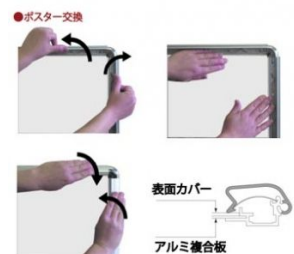

商品名

ポスターグリップスタンド看板コンビ(屋外用) B2B2片面ブラック

型番

PGSKC-B2B2KB-G

メーカー定価 49,830 円 (税 4,530 円)

貴社納入価格 @ 円 (税 円)

送料 円 (税 円)

定番 × 季節商品など、2種類のポスターを同時に展示できるスタンド看板

製品仕様

本体=アルミ押し出し/アルマイト仕上(ブラック)
パネル=ポスターグリップ(フロントオープン式)(ブラック)
表面カバー=アクリル 透明1.5mm厚
背面板=屋外用:アルミ複合板 屋内・屋外可(ポスターには耐水加工が必要です)
パネルサイズ=B2: W565mm × H778mm × D21mm
面板有効サイズ=B2: W502mm × H715mm
ポスターサイズ=B2(W515mm × H728mm)
パネルフレーム幅=32mm
重量=7.7kg
対応ウエイトアーム=SKW-B

提案資料 (PDF)

取扱説明書 (PDF)

[参考写真]

担当者：