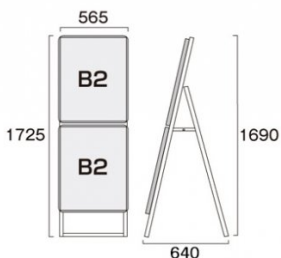

製品仕様

本体=アルミ押し出し/アルマイト仕上(ブラック)
 パネル=ポスターグリップ(フロントオープン式)(ブラック)
 表面カバー=アクリル 透明1.5mm厚
 背面板=屋外用：アルミ複合板 屋内・屋外可(ポスターには耐水加工が必要です)

パネルサイズ=B2：W565mm×H778mm×D21mm

面板有効サイズ=B2：W502mm×H715mm

ポスターサイズ=B2(W515mm×H728mm)

パネルフレーム幅=32mm

重量=7.7kg

対応ウエイトアーム=SKW-B

提案資料 (PDF)

取扱説明書 (PDF)

[参考写真]

担当者：