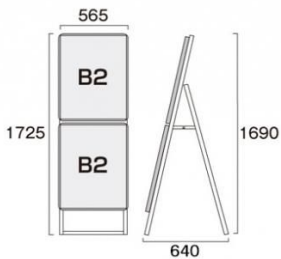

製品仕様

本体=アルミ押し出し/アルマイト仕上(ブラック)
 パネル=ポスターグリップ(フロントオープン式)(ブラック)
 表面カバー=アクリル 透明1.5mm厚
 背面板=屋外用:アルミ複合板 屋内・屋外可(ポスターには耐水加工が必要です)

パネルサイズ=B2: W565mm × H778mm × D21mm

面板有効サイズ=B2: W502mm × H715mm

ポスターサイズ=B2(W515mm × H728mm)

パネルフレーム幅=32mm

重量=7.7kg

対応ウエイトアーム=SKW-B

提案資料 (PDF)

取扱説明書 (PDF)

[参考写真]

担当者: