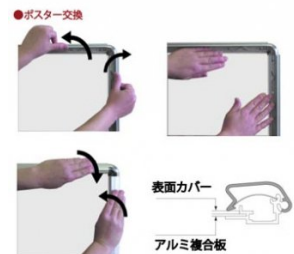

商品名

ポスターグリップスタンド看板コンビ(屋外用) B2B2片面ブラック

型番

PGSKC-B2B2KB-G

メーカー定価 35,090 円 (税 3,190 円)

貴社納入価格 @ 円 (税 円)

送料 円 (税 円)

定番×季節商品など、2種類のポスターを同時に展示できるスタンド看板

製品仕様

本体=アルミ押し出し/アルマイト仕上(ブラック)
パネル=ポスターグリップ(フロントオープン式)(ブラック)
表面カバー=アクリル 透明1.5mm厚
背面板=屋外用：アルミ複合板 屋内・屋外可(ポスターには耐水加工が必要です)

パネルサイズ=B2：W565mm×H778mm×D21mm

面板有効サイズ=B2：W502mm×H715mm

ポスターサイズ=B2(W515mm×H728mm)

パネルフレーム幅=32mm

重量=7.7kg

対応ウエイトアーム=SKW-B

提案資料 (PDF)

取扱説明書 (PDF)

[参考写真]

担当者：