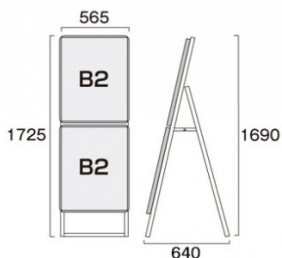

商品名

ポスターグリップスタンド看板コンビ(屋内用) B2B2片面ブラック

型番

PGSKC-B2B2KB

メーカー定価 33,330 円 (税 3,030 円)

貴社納入価格 @ 円 (税 円)

送料 円 (税 円)

定番×季節商品など、2種類のポスターを同時に展示できるスタンド看板

製品仕様

本体=アルミ押し出し/アルマイト仕上(ブラック)
パネル=ポスターグリップ(フロントオープン式)(ブラック)
表面カバー=アクリル 透明1.5mm厚
背面板=屋内用：ハードボード
パネルサイズ=B2：W565mm×H778mm×D21mm
面板有効サイズ=B2：W502mm×H715mm
ポスターサイズ=B2(W515mm×H728mm)
パネルフレーム幅=32mm
重量=7.5kg
対応ウエイトアーム=SKW-B 屋内専用

提案資料 (PDF)

取扱説明書 (PDF)

[参考写真]

担当者：