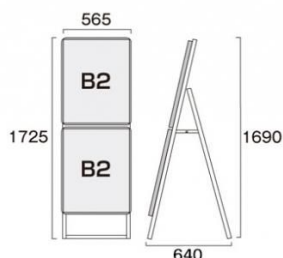

商品名

ポスターグリップスタンド看板コンビ(屋内用) B2B2片面ブラック

型番

PGSKC-B2B2KB

メーカー定価 46,090 円 (税 4,190 円)

貴社納入価格 @ 円 (税 円)

送料 円 (税 円)

定番 × 季節商品など、2種類のポスターを同時に展示できるスタンド看板

製品仕様

本体=アルミ押出し/アルマイト仕上(ブラック)
パネル=ポスターグリップ(フロントオープン式)(ブラック)
表面カバー=アクリル 透明1.5mm厚
背面板=屋内用：ハードボード
パネルサイズ=B2：W565mm × H778mm × D21mm
面板有効サイズ=B2：W502mm × H715mm
ポスターサイズ=B2(W515mm × H728mm)
パネルフレーム幅=32mm
重量=7.5kg
対応ウエイトアーム=SKW-B 屋内専用

提案資料 (PDF)

取扱説明書 (PDF)

[参考写真]

担当者：