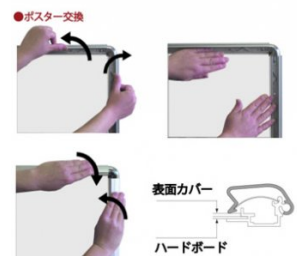

商品名

ポスターグリップスタンド看板コンビ(屋内用) B2B2片面ブラック

型番

PGSKC-B2B2KB

メーカー定価 33,330 円 (税 3,030 円)

貴社納入価格 @ 円 (税 円)

送料 円 (税 円)

定番×季節商品など、2種類のポスターを同時に展示できるスタンド看板

製品仕様

本体=アルミ押し出し/アルマイト仕上(ブラック)
パネル=ポスターグリップ(フロントオープン式)(ブラック)
表面カバー=アクリル 透明1.5mm厚
背面板=屋内用：ハードボード
パネルサイズ=B2：W565mm×H778mm×D21mm
面板有効サイズ=B2：W502mm×H715mm
ポスターサイズ=B2(W515mm×H728mm)
パネルフレーム幅=32mm
重量=7.5kg
対応ウエイトアーム=SKW-B 屋内専用

提案資料 (PDF)

取扱説明書 (PDF)

[参考写真]

担当者：