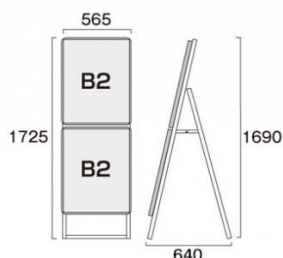

商品名

ポスターグリップスタンド看板コンビ(屋内用) B2B2片面ブラック

型番

PGSKC-B2B2KB

メーカー定価 46,090 円 (税 4,190 円)

貴社納入価格 @ 円 (税 円)

送料 円 (税 円)

定番×季節商品など、2種類のポスターを同時に展示できるスタンド看板

製品仕様

本体=アルミ押し出し/アルマイト仕上(ブラック)
パネル=ポスターグリップ(フロントオープン式)(ブラック)
表面カバー=アクリル 透明1.5mm厚
背面板=屋内用：ハードボード
パネルサイズ=B2：W565mm×H778mm×D21mm
面板有効サイズ=B2：W502mm×H715mm
ポスターサイズ=B2(W515mm×H728mm)
パネルフレーム幅=32mm
重量=7.5kg
対応ウエイトアーム=SKW-B 屋内専用

提案資料 (PDF)

取扱説明書 (PDF)

[参考写真]

担当者：