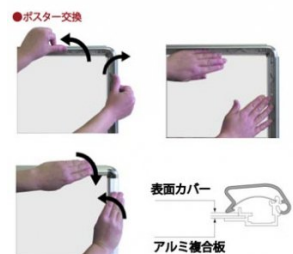

製品仕様

本体=アルミ押し出し/アルマイト仕上(シルバー)  
 パネル=ポスターグリップ(フロントオープン式)(シルバー)  
 表面カバー=アクリル 透明1.5mm厚  
 背面板=屋外用：アルミ複合板 屋内・屋外可(ポスターには耐水加工が必要です)

パネルサイズ=B2：W778mm×H565mm×D21mm  
 B1：W778mm×H1080mm×D2

1mm

面板有効サイズ=B2：W715mm×H502mm

B1：W715mm×H1017mm

ポスターサイズ=B2横(W728mm×H515mm)

B1(W728mm×H1030mm)

パネルフレーム幅=32mm

重量=10.0kg

対応ウエイトアーム=SKW-B

提案資料 (PDF)

取扱説明書 (PDF)

[参考写真]

担当者：