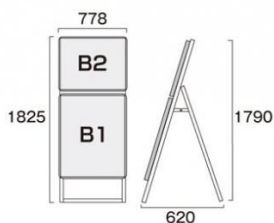

製品仕様

本体=アルミ押し出し/アルマイト仕上(シルバー)
パネル=ポスターグリップ(フロントオープン式)(シルバー)
表面カバー=アクリル 透明1.5mm厚
背面板=屋外用:アルミ複合板 屋内・屋外可(ポスターには耐水加工が必要です)

パネルサイズ=B2: W778mm × H565mm × D21mm
B1: W778mm × H1080mm × D2

1mm

面板有効サイズ=B2: W715mm × H502mm

B1: W715mm × H1017mm

ポスターサイズ=B2横(W728mm × H515mm)

B1(W728mm × H1030mm)

パネルフレーム幅=32mm

重量=10.0 k g

対応ウエイトアーム=SKW-B

提案資料 (PDF)

取扱説明書 (PDF)

[参考写真]