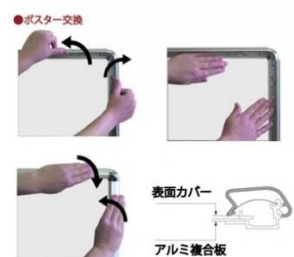

本体=アルミ押し出し/アルマイト仕上(シルバー)
 パネル=ポスターグリップ(フロントオープン式)(シルバー)
 表面カバー=アクリル 透明1.5mm厚
 背面板=屋外用:アルミ複合板 屋内・屋外可(ポスターには耐水加工が必要です)

パネルサイズ=B2: W778mm × H565mm × D21mm
 B1: W778mm × H1080mm × D2

1mm

面板有効サイズ=B2: W715mm × H502mm

B1: W715mm × H1017mm

ポスターサイズ=B2横(W728mm × H515mm)

B1(W728mm × H1030mm)

パネルフレーム幅=32mm

重量=10.0 k g

対応ウエイトアーム=SKW-B

提案資料 (PDF)

取扱説明書 (PDF)

[参考写真]

担当者: