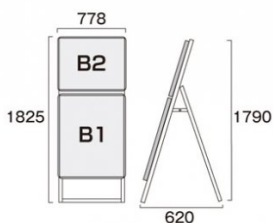

製品仕様

本体=アルミ押し出し/アルマイト仕上(シルバー)
パネル=ポスターグリップ(フロントオープン式)(シルバー)
表面カバー=アクリル 透明1.5mm厚
背面板=屋外用：アルミ複合板 屋内・屋外可(ポスターには耐水加工が必要です)

パネルサイズ=B2：W778mm×H565mm×D21mm
B1：W778mm×H1080mm×D2

1mm

面板有効サイズ=B2：W715mm×H502mm

B1：W715mm×H1017mm

ポスターサイズ=B2横(W728mm×H515mm)

B1(W728mm×H1030mm)

パネルフレーム幅=32mm

重量=10.0kg

対応ウエイトアーム=SKW-B

提案資料 (PDF)

取扱説明書 (PDF)

[参考写真]